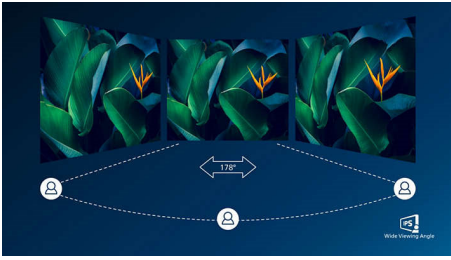

LCD monitor
E Line 68,6 cm (27"), 1920 x 1080 (Full HD)

Istaknute znač.

Tehnologija IPS

IPS zasloni koriste naprednu tehnologiju koja omogućava izuzetno širok kut gledanja od 178/178 stupnjeva, što znači da se zaslon može gledati iz gotovo bilo kojeg kuta. Za razliku od standardnih zaslona, IPS zasloni pružaju nevjerovatno čistu sliku živopisnih boja, što ih čini idealnima za prikaz fotografija, filmova i pretraživanje interneta, ali i za profesionalne primjene koje zahtijevaju preciznost boja i dosljednu svjetlinu u svakom trenutku.