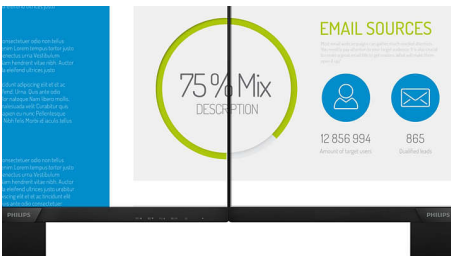

Výnimočne úzky rám

Nové obrazovky Philips majú výnimočne úzky rám, ktorý spôsobuje len minimálne rušenie a poskytuje maximálnu pozorovaciu plochu. Tento dizajn je veľmi vhodný na používanie viacerých displejov alebo spojených displejov pri hraní, grafickom dizajne a profesionálnych aplikáciách. S výnimočne úzkym rámom budete mať pocit, že používate jeden veľký displej.