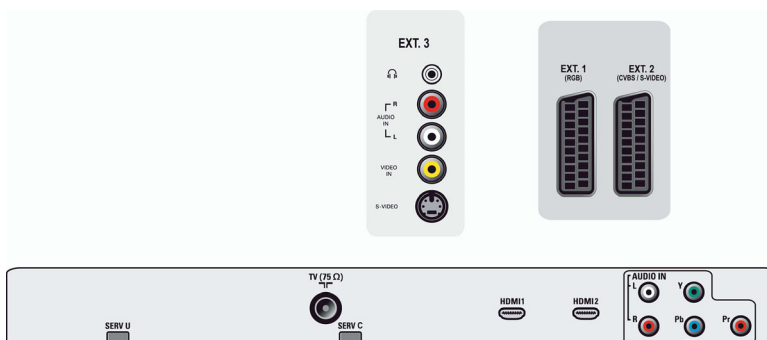

Geluid

- Equalizer: 7-bands
- Uitgangsvermogen (RMS): 2 x 10 W
- Geluidssysteem: Nicam Stereo, Stereo
- Geluidsverbetering: Automatische volumeregelaar, Incredible Surround, Dynamic Bass Enhancement

Luidsprekers

- Ingebouwde luidsprekers: 2

Connectiviteit

- Aantal SCARTS: 2
- Ext. 1 scart: Audio L/R, CVBS in/uit, RGB
- Ext. 2 scart: Audio L/R, CVBS in/uit, S-Video in
- Andere aansluitingen: Hoofdtelefoonuitgang
- Ext. 3: S-Video in, CVBS in, Audio L/R in
- Ext. 4: YPbPr, Audio L/R in
- Ext. 5: HDMI
- Ext. 6: HDMI

Vermogen

- Netspanning: 220 - 240 V, 50/60 Hz
- Omgevingstemperatuur: 5 tot 40 °C
- Energieverbruik: 175 W
- Stroomverbruik in stand-bystand: < 1 W

Accessoires

- Meegeleverde accessoires: Tafelstandaard, Voedingskabel, Snelstartgids, Gebruiksaanwijzing, Registratiekaart, Garantiecertificaat, Afstandsbediening, Batterijen voor afstandsbediening
- Optionele accessoires: Vloerstandaard

Afmetingen

- Breedte van het apparaat: 935 mm

- Hoogte van het apparaat: 626 mm
- Diepte van het apparaat: 117 mm
- Gewicht van het product: 21 kg
- Breedte van het apparaat (met standaard): 935 mm
- Hoogte van het apparaat (met standaard): 688 mm
- Diepte van het apparaat (met standaard): 265 mm
- Gewicht (incl. standaard): 28 kg
- Breedte van de doos: 1000 mm
- Hoogte van de doos: 701 mm
- Diepte van de doos: 289 mm
- Gewicht (incl. verpakking): 32 kg

Publicatiedatum
2023-10-05

Versie: 5.0.9

EAN: 87 12581 30323 5

© 2023 Koninklijke Philips N.V.
Alle rechten voorbehouden.

Specificaties kunnen zonder voorafgaande kennisgeving worden gewijzigd. Handelsmerken zijn het eigendom van Koninklijke Philips N.V. en hun respectieve eigenaren.

www.philips.com