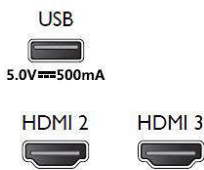

Connections

Side