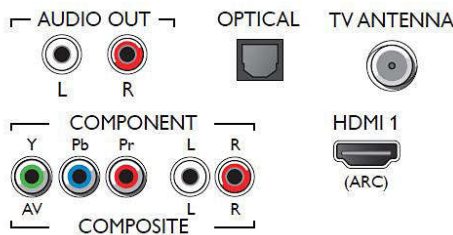

주요 제품

울트라 슬림 프로파일

정교하고 세련된 최신 스타일의 필립스 울트라 슬림 실루엣을 만나보세요. 시선을 집중시키는 초슬림형 디자인이 인테리어를 더욱 정교하고 멋지게 완성시켜줍니다.

4K UHD

UHD TV 는 Full HD TV 의 네 배에 해당하는 해상도입니다. 8백만개 이상의 픽셀과 필립스 고유 초고해상도 업스케일링 기술이 결합되어 최상의 화질을 선사합니다. 오리지널 콘텐츠의 품질이 높을수록 더 뛰어난 이미지와 해상도를 만나 볼 수 있습니다. 향상된 선명도와 깊이감, 우수한 대비, 매끄러운 동작, 완벽한 디테일을 즐겨보세요.

Pixel Plus UHD

필립스 Pixel Plus UHD 엔진으로 선명한 4K UHD 를 만나보세요. 최적화된 화질, 놀라운 디테일과 깊이감으로 매끄럽고 유연한 이미지를 만들어냅니다. 언제나 더 밝은 화이트와 더 어두운 블랙의 선명한 4K 이미지를 즐겨보세요.

Connections

Side

Bottom

발행 일자 2023-10-05

버전 : 2.1.1

EAN: 87 18863 01505 6