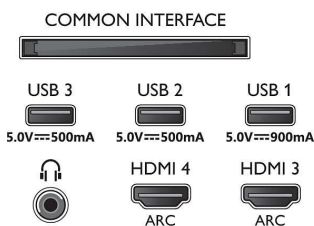

4K UHD LED Android TV

P5 Intelligent Picture Engine mit KI Dolby Atmos Sound, Fernseher mit 4-seitigem Ambilight, 194 cm (77")
Android TV

77OLED807/12

Daten

Ambilight

- Ambilight-Funktionen: Integriertes Ambilight+Hue, Ambilight Musik, Spielmodus, Anpassung an die Wandfarbe, Lounge-Modus, AmbiWakeup, AmbiSleep, Philips Wireless Lautsprecher für zuhause, Ambilight Aurora, Ambilight Bootup Animation
- Ambilight-Version: nächste Generation, 4-seitig

Bild/Anzeige

- Bildschirmgröße diagonal (cm): 194 cm
- Anzeige: 4K Ultra HD OLED

- Auflösung des Displays: 3.840 x 2.160
- Native Aktualisierungsrate: 120 Hz
- Picture Engine: P5 Intelligent Picture Engine mit KI
- Bildoptimierung: Wide Color Gamut 99% DCI/P3, Dolby Vision, Perfect Natural Motion, Micro Dimming Perfect, KI-Bildqualitätsmodus, CalMAN Ready, HDR10+ Adaptive, IMAX Enhanced-Modus, Filmmaker-Modus
- Bildschirmgröße diagonal (Zoll): 77 Zoll

Bildschirmeingangsauflösung

- Aktualisierungsrate (Auflösung): 576p, 50 Hz,

640 x 480, 60 Hz, 720p, 50 Hz, 60 Hz, 1.920 x 1.080p, 24 Hz, 25 Hz, 30 Hz, 50 Hz, , 60 Hz, 100 Hz, 120Hz., 2560 x 1440, 60 Hz, 120 Hz, 3.840 x 2.160p, 24 Hz, 25 Hz, 30 Hz, 50 Hz, , 60 Hz, 100 Hz, 120Hz.

Tuner/Empfang/Übertragung

- Digitales Fernsehen: DVB-T/T2/T2-HD/C/S/S2
- TV-Programmführer*: 8-Tage-EPG
- Signalstärkeanzeige
- Videotext: 1.000 Seiten Hypertext
- HEVC-Unterstützung

Connections

Side