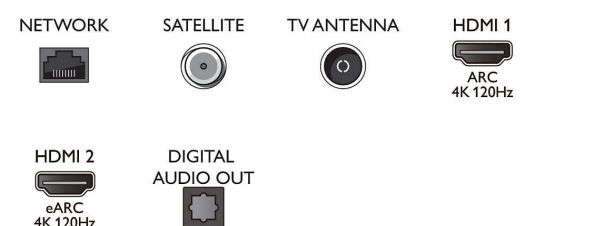

4K UHD LED Android TV

P5 Intelligent Picture Engine mit KI Dolby Atmos Sound, Fernseher mit 4-seitigem Ambilight, 194 cm (77")
Android TV

77OLED807/12

Daten

Ambilight

- Ambilight-Funktionen: Integriertes Ambilight+Hue, Ambilight Musik, Spielmodus, Anpassung an die Wandfarbe, Lounge-Modus, AmbiWakeup, AmbiSleep, Philips Wireless Lautsprecher für zuhause, Ambilight Aurora, Ambilight Bootup Animation
- Ambilight-Version: nächste Generation, 4-seitig

Bild/Anzeige

- Bildschirmgröße diagonal (cm): 194 cm
- Anzeige: 4K Ultra HD OLED

- Auflösung des Displays: 3.840 x 2.160
- Native Aktualisierungsrate: 120 Hz
- Picture Engine: P5 Intelligent Picture Engine mit KI
- Bildoptimierung: Wide Color Gamut 99% DCI/P3, Dolby Vision, Perfect Natural Motion, Micro Dimming Perfect, KI-Bildqualitätsmodus, CalMAN Ready, HDR10+ Adaptive, IMAX Enhanced-Modus, Filmmaker-Modus
- Bildschirmgröße diagonal (Zoll): 77 Zoll

Bildschirmeingangsauflösung

- Aktualisierungsrate (Auflösung): 576p, 50 Hz,

640 x 480, 60 Hz, 720p, 50 Hz, 60 Hz, 1.920 x 1.080p, 24 Hz, 25 Hz, 30 Hz, 50 Hz, , 60 Hz, 100 Hz, 120Hz., 2560 x 1440, 60 Hz, 120 Hz, 3.840 x 2.160p, 24 Hz, 25 Hz, 30 Hz, 50 Hz, , 60 Hz, 100 Hz, 120Hz.

Tuner/Empfang/Übertragung

- Digitales Fernsehen: DVB-T/T2/T2-HD/C/S/S2
- TV-Programmführer*: 8-Tage-EPG
- Signalstärkeanzeige
- Videotext: 1.000 Seiten Hypertext
- HEVC-Unterstützung

Connections

Side

Bottom