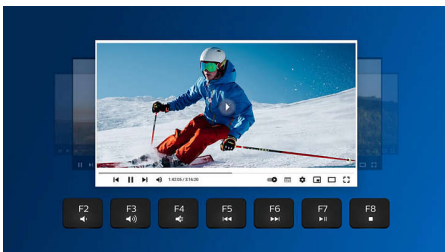

Points forts

Résiste aux frappes

Les touches résistent à des millions de frappes, pour une excellente durabilité

Connexion sans fil 2,4 GHz

Évitez les câbles autour de votre ordinateur. Tout clavier ou souris offrant cette fonction permet une connexion sans fil rapide 2,4 GHz à n'importe quel PC. L'installation est simple et le design élégant, pour un espace de travail net et sans fil.

raccourcis multimédias

Ces raccourcis multimédias vous permettent de sélectionner d'un simple clic la diffusion de musique, le volume ou la lecture de vidéos.

Économie d'énergie intelligente

La fonction Économie d'énergie intelligente bascule le duo en mode Veille pour économiser de l'énergie lorsqu'il est inactif.