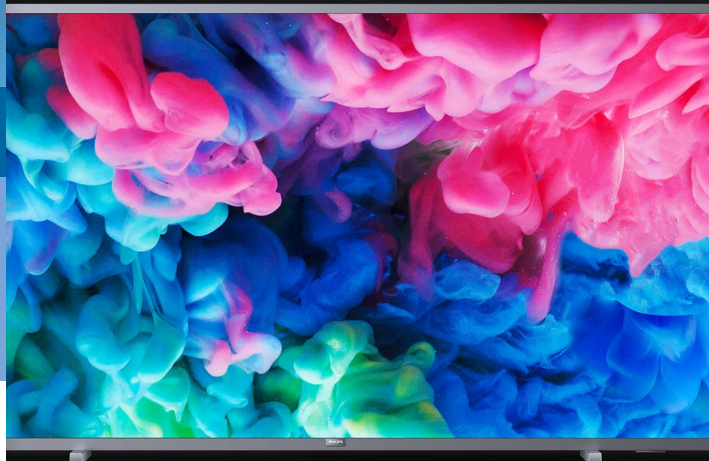

PHILIPS

Ultratenký 4K UHD
LED televizor Smart

6500 series

126 cm (50")

Index dokonalého obrazu 900

HDR Plus

Pixel Precise Ultra HD

50PUS6523

Ultratenký 4K UHD LED televizor Smart s technologií Pixel Precise UHD a systémem Saphi

Vychutnejte si kvalitu rozlišení 4K UHD s platformou Smart TV, jejíž použití je úžasně jednoduché. Díky technologii Pixel Precise Ultra HD je vše plynulé a ostré. Systém SAPHI poskytuje okamžitý přístup k vašemu oblíbenému obsahu: Užijte si filmový večer se službou Netflix jedním stisknutím tlačítka.