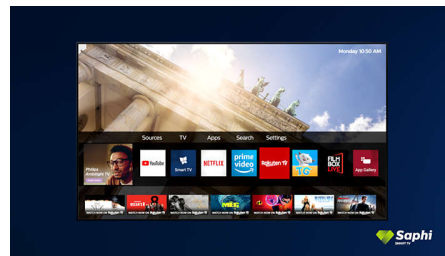

SAPHI

SAPHI je rychlý a intuitivní operační systém, díky kterému je televizor Philips Smart TV radost používat. Vychutnejte si skvělou kvalitu obrazu a přístup do přehledné nabídky s ikonami stisknutím jednoho tlačítka. Snadno ovládejte svůj televizor a rychle přecházejte k oblíbeným aplikacím Philips Smart TV, včetně YouTube, Netflix a dalších.