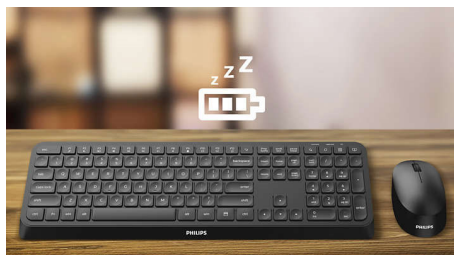

Intelligens energiamegtakarítás

Az intelligens energiatakarékos funkcióknak köszönhetően ez a kombináció készenléti módba tud váltani, így használaton kívül energiát takarít meg.