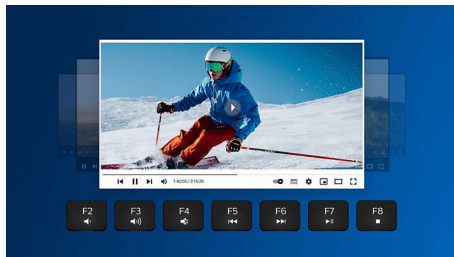

multimédiás billentyűparancsok

A multimédiás billentyűparancsok segítségével egyetlen mozdulattal válthat a zene, a hangerő vagy a videolejátszás között.