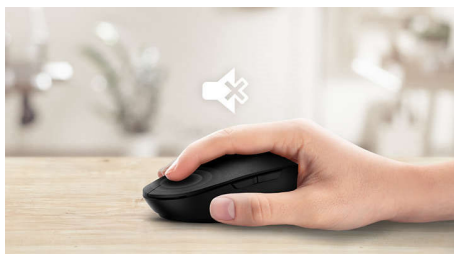

Halkabb kattintási hang

A kattintás érzete ugyanaz, azonban nincs kattintási hang, így jobban összpontosíthat a munkájára.