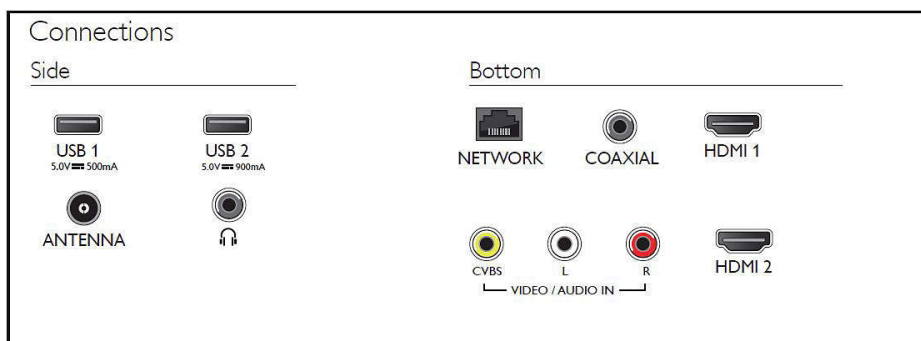

Smart TV

更智能化的觀賞體驗, 完全超越傳統電視。您可以在網上影片商店租借及串流影片或遊戲。緊貼最愛頻道的電視節目, 以及享用更多不同的網上應用程式。

出版日期 2023-10-04

版本: 7.2.1

EAN: 87 18863 01240 6

© 2023 Koninklijke Philips N.V.
版權所有。

規格若有變更恕不另行通知。商標為 Koninklijke Philips N.V. 或其個別所有者的財產。

www.philips.com