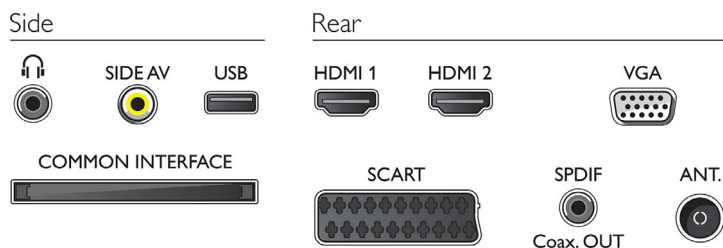

Vermogen

- Netspanning: 220 - 240 V, 50/60 Hz
- Omgevingstemperatuur: 5 °C tot 35 °C
- Stroomverbruik in stand-bystand: $\leq 0,3\text{ W}$
- Energieklasse: A
- Europees energielabel (vermogen): 41 W
- Functies voor energiebesparing: Timer voor automatisch uitschakelen, Eco-modus, Lichtsensor, Beeld uit (voor radio)
- Energieverbruik wanneer uitgeschakeld: $\leq 0,3$
- Jaarlijks energieverbruik: 59 kWh

Accessoires

- Meegeleverde accessoires: Afstandsbediening, 2 AAA-batterijen, Tafelstandaard, Snelstartgids, Garantiekaart, Kabel voor AV-aansluiting aan zijkant, Gebruiksaanwijzing, Brochure met wettelijk verplichte informatie en veiligheidsgegevens

Afmetingen

- Breedte van het apparaat: 744 mm
- Hoogte van het apparaat: 451 mm
- Diepte van het apparaat: 90 mm
- Gewicht van het product: 6,3 kg
- Breedte van het apparaat (met standaard): 744 mm
- Hoogte van het apparaat (met standaard): 494 mm
- Diepte van het apparaat (met standaard): 185 mm
- Gewicht (incl. standaard): 6,9 kg
- Breedte van de doos: 915 mm
- Hoogte van de doos: 585 mm
- Diepte van de doos: 145 mm
- Gewicht (incl. verpakking): 9,5 kg
- Geschikt voor wandmontage: 200 x 100 mm

Publicatiedatum
2023-10-08

Versie: 11.0.7

EAN: 87 12581 66813 6

© 2023 Koninklijke Philips N.V.
Alle rechten voorbehouden.

Specificaties kunnen zonder voorafgaande kennisgeving worden gewijzigd. Handelsmerken zijn het eigendom van Koninklijke Philips N.V. en hun respectieve eigenaren.

www.philips.com

* Alleen opnemen via USB voor digitale kanalen. Opnamen kunnen worden beperkt door een kopieerbeveiliging (CI+). Voor bepaalde landen en kanalen zijn mogelijk beperkingen van toepassing.

* De TV biedt ondersteuning voor gratis DVB-uitzendingen. Mogelijk worden bepaalde DVB-aanbieders niet ondersteund. Ga voor een recente lijst met aanbieders naar het gedeelte met veelgestelde vragen van de ondersteuningswebsite van Philips. Voor bepaalde aanbieders zijn voorwaarden en een abonnement vereist. Neem voor meer informatie contact op met uw aanbieder.

* Energieverbruik in kWh per jaar, op basis van het stroomverbruik van de televisie als deze 4 uur per dag, 365 dagen per jaar is ingeschakeld. Het werkelijke energieverbruik hangt af van hoe de televisie wordt gebruikt.

* EPG en actuele gegevens (tot 8 dagen) zijn afhankelijk van land en kabelmaatschappij.