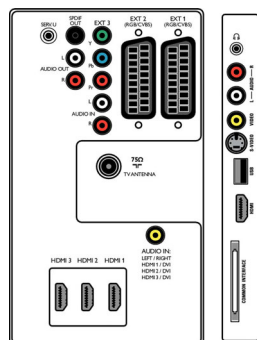

## Connectiviteit

- EasyLink (HDMI-CEC): Afspeelen met één druk op de knop, Stand-by
- Aansluitingen aan de voor- en zijkant: HDMI v1.3, S-Video in, CVBS in, Audio L/R in, Hoofdtelefoonuitgang, USB
- Ext. 1 scart: Audio L/R, CVBS in/uit, RGB
- Ext. 2 scart: Audio L/R, CVBS in/uit, RGB
- Andere aansluitingen: Analoge audio-uitgang links/rechts, PC-audio-ingang, S/PDIF-uitgang (coaxiaal), Common Interface
- Ext. 3: YPbPr, Audio L/R in
- Ext. 4: HDMI v1.3
- Ext. 5: HDMI v1.3
- Ext. 6: HDMI v1.3

## Afmetingen

- Breedte van het apparaat: 819 mm
- Hoogte van het apparaat: 518 mm
- Diepte van het apparaat: 95 mm
- Gewicht van het product: 13 kg
- Breedte van het apparaat (met standaard): 819 mm
- Hoogte van het apparaat (met standaard): 579 mm
- Diepte van het apparaat (met standaard): 220 mm
- Gewicht (incl. standaard): 16 kg
- Breedte van de doos: 918 mm
- Hoogte van de doos: 629 mm
- Diepte van de doos: 255 mm
- Gewicht (incl. verpakking): 19 kg
- Geschikt voor wandmontage: 200 x 300 mm