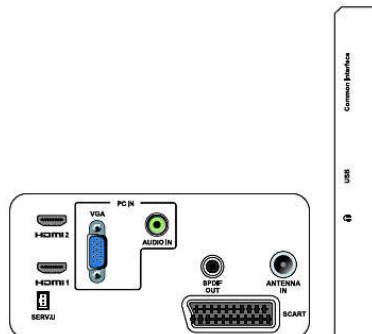

Garsas

- Išvesties galia (RMS): 6 W (3 W + 3 W)
- Garsumo gerinimas: Sumanusis garsas, Erdvinis garsas
- Garso sistema: Mono, Stereo, „Nicam“ stereofoninis garsas

Stovas

- Pakreipimas: 0/+15 laipsniai

Maitinimas

- Elektros energija: 100–240 V, 50–60 Hz
- Režimas „Išjungta“: 0,3 W (tip.)
- Režimas „Įjungta“: 30 W (tip.) / 45 W (maks.)
- Budėjimo režimas: 0,3 W (tip.)
- Aplinkos temperatūra: 5–40 °C

Palaikoma ekrano skiriamoji geba

- Kompiuterio formatai: Optimalus 1920 x 1080, 60 Hz
- Vaizdo įrašų formatai: 480i, 60 Hz, 480p, 60 Hz, 576i, 50 Hz, 576p, 50 Hz, 720p, 50, 60 Hz, 1080i, 50, 60 Hz, 1080p, 24, 50, 60 Hz

Matmenys

- Gaminys su stovu (mm): 511 x 368 x 174 mm
- Pakuotės matmenys milimetrais (P x A x G): 565 x 434 x 116 mm
- Gaminys be stovo (mm): 511 x 317 x 47 mm

Svoris

- Gaminio svoris su pakuote (kg): 4,85 kg
- Gaminio svoris su stovu (kg): 3,58 kg
- Gaminio svoris be stovo (kg): 3,35 kg

Derintuvai / imtuvai / siųstuvai

- Antenos įvestis: 75 ohm koaksialinė (IEC75)
- Imtuvo diapazonas: „Hyperband“ diapazonas, S-kanalas, UHF, VHF
- Televizoriaus sistema: PAL I, PAL B/G, PAL D/K, SECAM B/G, SECAM D/K, SECAM L/L'
- Vaizdo atkūrimas: NTSC, PAL, SECAM
- Imtuvo ekranas: PLL
- Skaitmeninis televizorius: DVB-C, DVB-T
- MPEG-2, MPEG-4 palaikymas
- CI/CI+: taip (Įrašymo CI+ klavišas bloke)
- MHEG-5

Išleidimo data 2024-03-22

Versija: 1.0.1

EAN: 87 12581 66898 3

© 2024 „Koninklijke Philips N.V.“
Visos teisės saugomos.

Specifikacijos gali būti keičiamos be įspėjimo. Prekių ženklai yra „Koninklijke Philips N.V.“ ar jų atitinkamų savininkų nuosavybė.

www.philips.com