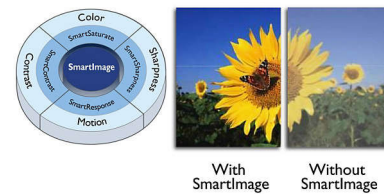

Skaitmeninės televizijos imtuvas

Monitoriuje integruotas skaitmeninės televizijos imtuvas priima ir rodo aukštos kokybės televizijos signalus iš įvairių šaltinių.

„Full HD“ LCD ekranas 1920x1080p

„Full HD“ ekranas turi plačiaformatę 1920 x 1080p raišką. Tai aukščiausia HD šaltinio raiška su geriausia įmanoma vaizdo kokybe. Jis orientuotas į ateitį, nes palaiko 1080p signalus iš visų šaltinių, įskaitant pačius naujausius, tokius kaip „Blu-ray“ ir modernios HD žaidimų konsolės. Signalų apdorojimas yra pagerintas, kad palaikytų šią kur kas aukštesnę signalo kokybę ir raišką. Jis sukuria puikų, nemirgantį progresinio skenavimo vaizdą, kuris yra neįtikėtinais šviesius ir spalvotas.

USB multimedija

USB sąjaja suteikia prieigą prie jpeg formato nuotraukų, MP3 muzikos ir vaizdo įrašų, naudojantis dauguma USB atmintinių (USB atminties klasės prietaisai). Įjunkite USB į monitoriaus šone esantį lizdą ir pasiekite visą multimedijos turinį, naudodamiesi paprasta

„SmartPicture“

„SmartPicture“ – tai išskirtinė, naujoviška „Philips“ technologija, kuri analizuoja ekrane vaizduojamą turinį ir suteikia galimybę optimaliai išnaudoti monitoriaus galimybes. Naudodamiesi patogią sąją galite pasirinkti įvairius režimus, pavyzdžiui, biuro, vaizdo, pramogų ar taupų režimą, kad išnaudotumėte naudojamos programos galimybes. Priklausomai nuo pasirinkto režimo, „SmartPicture“ dinamiškai optimizuoja kontrastą, spalvų sodrumą bei vaizdą ir vaizdo įrašų ryškumą, kad būtų išnaudotos visos ekrano galybės. Naudojant taupiojo režimo parinktį galima greitai įjungti bet kurį iš