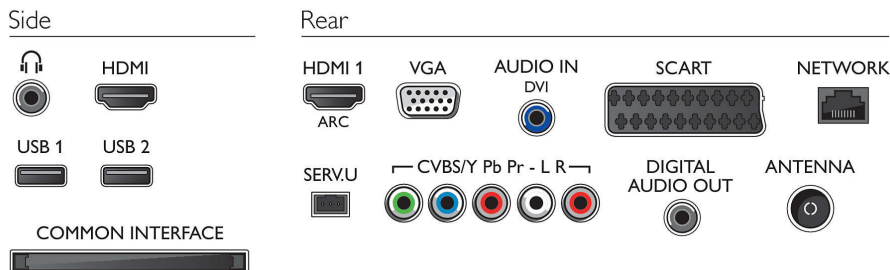

## Connectiviteit

- Aantal HDMI-aansluitingen: 2
- HDMI-functies: Audio Return Channel
- Aantal componentingangen (YPbPr): 1
- EasyLink (HDMI-CEC): Passthrough van afstandsbedieningen, Audiobediening, Stand-by, Via Plug & Play toevoegen aan beginscherm, Automatische aanpassing van de positie van ondertiteling (Philips), Pixel Plus Link (Philips), Afspeken met één druk op de knop
- Aantal scart-aansluitingen (RGB/CVBS): 1
- Aantal USB-aansluitingen: 2
- Draadloze verbinding: Wi-Fi-gecertificeerd
- Andere aansluitingen: IEC75-antenne, PC-in VGA + audio L/R-in, Common Interface Plus (CI+), Ethernet-LAN RJ-45, Digitale audio-uitgang (coaxiaal), Hoofdtelefoonuitgang, Serviceaansluiting

## Accessoires

- Meegeleverde accessoires: Afstandsbediening, 2

- AAA-batterijen, Tafelstandaard, Voedingskabel, Snelstartgids, Brochure met wettelijk verplichte informatie en veiligheidsgegevens, Garantiekaart
- Optionele accessoires: Philips-TV-camera PTA317

## Afmetingen

- Breedte van het apparaat: 510 mm
- Hoogte van het apparaat: 323 mm
- Diepte van het apparaat: 53 mm
- Gewicht van het product: 3,16 kg
- Breedte van het apparaat (met standaard): 510 mm
- Hoogte van het apparaat (met standaard): 369 mm
- Diepte van het apparaat (met standaard): 142 mm
- Gewicht (incl. standaard): 3,44 kg
- Breedte van de doos: 630 mm
- Hoogte van de doos: 390 mm
- Diepte van de doos: 114 mm
- Gewicht (incl. verpakking): 4,3 kg
- Compatibele muurbeugel: instelbaar, 200 x 100 mm