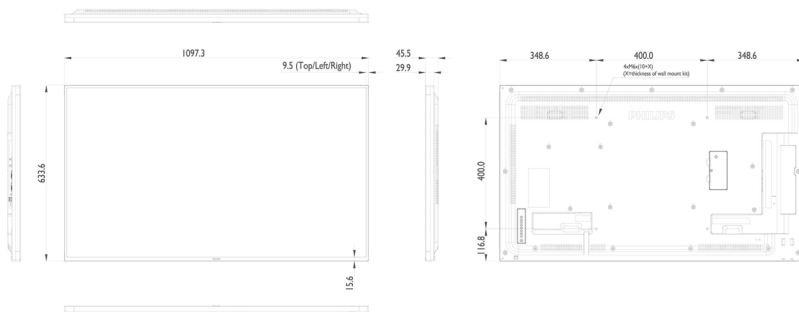

Voorwaarden voor een goede werking

- Hoogte: 0 ~ 3000 m
- Temperatuurbereik (in bedrijf): 0 ~ 40 °C
- MTBF: 50.000 uur
- Relatieve vochtigheid: 20 ~ 80 %
- Temperatuurbereik (opslag): -20 ~ 60 °C

Multimediatoepassingen

- Video afspelen via USB: MKV, MP4, TS, 3GP, AVI, FLV, MOV
- Foto's bekijken via USB: BMP, GIF, JPEG, JPG, PDF, PNG
- Audio afspelen via USB: AAC, M4A, MP3, WMA, MP1, MP2

Interne speler

- CPU: Quad Core Cortex A9 1,8 GHz
- GPU: ARM Mali400 Quad Core 533 MHz
- Geheugen: 2 GB DDR3
- Opbergen: 16 GB EMMC

Accessoires

- Meegeleverde accessoires: Afstandsbediening, Batterijen voor afstandsbediening, Snelstartgids,

RS232-kabel, AC-netsnoer

- Meegeleverde accessoires: Randbevestigingsset (1) -2 stuks, Randbevestigingsset (2) -1 stuk, Logogids, RS232 daisy-chain-kabel, Schroef (x8)
- Standaard: Universele standaard (groot formaat) (optioneel)

Diversen

- Taalversies in beeldschermmenu: Engels, Frans, Duits, Spaans, Pools, Turks, Russisch, Italiaans, Vereenvoudigd Chinees, Traditioneel Chinees, Arabisch, Japans, Deens, Nederlands, Fins, Noors, Portugees, Zweeds
- Garantie: 3 jaar garantie
- Officiële goedkeuringen: CE, FCC, klasse B, UL/cUL, CCC, C-Tick, RoHS, GOST, BSMI, CB, J-Moss, PSE, VCCI, EnergyStar 7.0

Publicatiedatum
2024-03-23

Versie: 7.0.1

EAN: 87 12581 74129 7

© 2024 Koninklijke Philips N.V.
Alle rechten voorbehouden.

Specificaties kunnen zonder voorafgaande kennisgeving worden gewijzigd. Handelsmerken zijn het eigendom van Koninklijke Philips N.V. en hun respectieve eigenaren.

www.philips.com