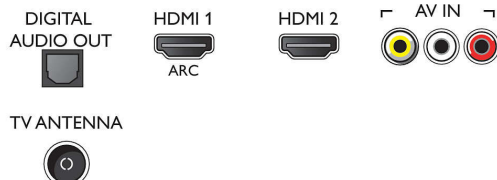

Kenmerken

Breedte van de basis: 982 mm

Wanneer u de basis van deze slimme televisie omdraait, deelszél, om de ma over elk aspect: van de afmetingen tot de afmetingen. De 9,5 kg moderne voetjes zijn breedte-standaard. De 29 cm TV te creëren, daar waar normaal gesproken een traditionele standaard staat, en zorgen voor een nog intensere kijkervaring. Het effect? Een televisie die er mag zijn en die knipoogt naar de toekomst.

Digital Crystal Clear

Philips heeft Digital Crystal Clear ontwikkeld voor een natuurlijk uitzienend beeld, ongeacht de bron. Of u nu wilt genieten van uw favoriete series en films, het nieuws wilt zien of gezellig met vrienden wilt kijken, alles wordt weergegeven met optimaal contrast, en de beste kleuren en scherpte.

LED-TV

Dankzij LED-achtergrondverlichting profiteert u niet alleen van een laag energieverbruik en slanke vormgeving, maar bovendien van een hoge helderheid, ongelooflijk contrast en levendige kleuren.

Twee HDMI-ingangen met EasyLink

Vermijd kabelwirwar met een enkele HDMI-kabel die beeld- en geluidssignalen van uw randapparatuur naar uw TV overbrengt. Doordat HDMI de signalen ongecomprimeerd overbrengt, gaat de goede kwaliteit van de bron niet verloren. Samen met Philips EasyLink hebt u slechts één afstandsbediening nodig voor de meeste handelingen op uw TV, DVD-speler, Blu-ray-speler, set-top box of home cinema-systeem.

Connections

Side

Rear

Publicatiedatum
2023-10-05

Versie: 9.0.1

EAN: 87 18863 01306 9

© 2023 Koninklijke Philips N.V.
Alle rechten voorbehouden.

Specificaties kunnen zonder voorafgaande kennisgeving worden gewijzigd. Handelsmerken zijn het eigendom van Koninklijke Philips N.V. en hun respectieve eigenaren.

www.philips.com

* EPG en actuele gegevens (tot 8 dagen) zijn afhankelijk van land en kabelmaatschappij.

* Energieverbruik in kWh per jaar, op basis van het stroomverbruik van de televisie als deze 4 uur per dag, 365 dagen per jaar is ingeschakeld. Het werkelijke energieverbruik hangt af van hoe de televisie wordt gebruikt.

* De TV biedt ondersteuning voor gratis DVB-uitzendingen. Mogelijk worden bepaalde DVB-aanbieders niet ondersteund. Ga voor een recente lijst met aanbieders naar het gedeelte met veelgestelde vragen van de ondersteuningswebsite van Philips. Voor bepaalde aanbieders zijn voorwaarden en een abonnement vereist. Neem voor meer informatie contact op met uw aanbieder.

* (Philips) alleen compatibel met specifieke Philips player-apparaten.

* Deze televisie bevat lood in bepaalde onderdelen of componenten waarvoor geen alternatieve technologie bestaat, in overeenstemming met bestaande vrijstellingsclausules van de RoHS-richtlijn.