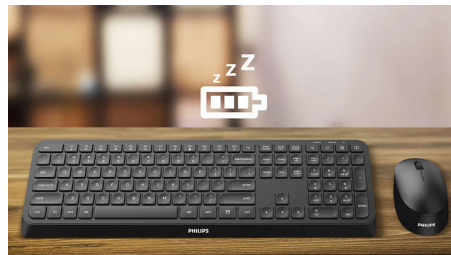

Intelligenter Energieverbrauch

Mit der intelligenten Energiesparfunktion kann diese Maus-Tastatur-Kombination in den Stand-by-Modus wechseln und somit Energie sparen, wenn sie nicht in Gebrauch sind.