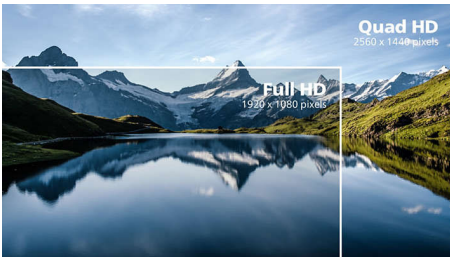

Philips
LCD-monitor

E Line
68,6 cm (27")
2560 x 1440 (QHD)

275E1S

Buitengewoon verbluffend

De E-Line-monitor van 27 inch toont prachtige beelden en heeft een elegant design waarmee u uw werkplek op een stijlvolle manier kunt inrichten. Bekijk kristalheldere beelden in Quad HD en geniet van vloeiende bewegingen dankzij AMD FreeSync-technologie.

PHILIPS

LCD-monitor
E Line 68,6 cm (27"), 2560 x 1440 (QHD)

Kenmerken

IPS-technologie

IPS-schermen maken gebruik van een geavanceerde technologie waardoor u kunt genieten van een extra brede kijkhoek van 178/178 graden. Hierdoor kunt u het scherm vanuit bijna elke hoek zien. De IPS-schermen bieden, in tegenstelling tot de normale TN-panelen, scherpe beelden met levendige kleuren. Niet alleen ideaal voor het bekijken van foto's, het afspelen van films en het surfen op internet, maar ook voor professionele toepassingen waarbij kleurnauwkeurigheid en constante helderheid zeer belangrijk is.

Kristalheldere beelden

Deze Philips-beeldschermen bieden kristalheldere, Quad HD beelden van 2560 x 1440 of 2560 x 1080 pixels. Uw beelden komen tot leven door de hoge prestaties en de grote pixeldichtheid. De beelden kunnen afkomstig zijn van verbindingen met hoge bandbreedte zoals USB-C, DisplayPort of HDMI. Of u nu een veeleisende professional bent die extreem gedetailleerde informatie voor zijn CAD-CAM toepassingen nodig heeft of die grafische 3D-toepassingen gebruikt, of een financieel expert bent die met enorme