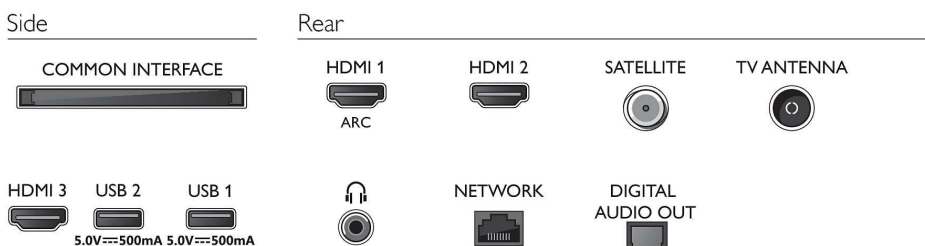

Power

- Netzstrom: AC: 220 bis 240 V, 50/60 Hz
- Umgebungstemperatur: 5 °C bis 35 °C
- Standby-Stromverbrauch: $\leq 0,3\text{ W}$
- Energiesparfunktionen: Sleep-Timer, Eco-Modus, Bildabschaltung (bei Radiobetrieb)
- Stromverbrauch (ausgeschaltet): N/V
- Bleihaltig: Ja*
- Quecksilbergehalt: 0 mg

Zubehör

- Mitgeliefertes Zubehör: Fernbedienung, 2 AAA-

- Batterien, Netzkabel, Kurzanleitung, Broschüre zu rechtlichen und Sicherheitsinformationen, Standfuß

Design

- Farbe des Fernsehers: Glänzend schwarzer Kunststoffrahmen
- Design des Standfußes: Matter Standfuß mit Rille

Abmessungen

- Gerätebreite: 731,8 mm
- Gerätehöhe: 435,3 mm
- Gerätetiefe: 81,1 mm
- Produktgewicht: 4,1 kg
- Gerätebreite (inkl. Fuß): 731.8 mm
- Gerätehöhe (inkl. Fuß): 454.0 mm
- Gerätetiefe (inkl. Fuß): 166.6 mm
- Produktgewicht (inkl. Standfuß): 4.2 kg
- Verpackungsbreite: 798 mm
- Verpackungshöhe: 520 mm
- Verpackungstiefe: 133 mm
- Gewicht (inkl. Verpackung): 5,9 kg
- Breite des Standfußes: 550.5 mm
- Höhe des Standfußes: 18.7 mm
- Tiefe des Standfußes: 166.6 mm
- Kompatible Wandhalterung: x = 100 mm

Connections

Ausstellungsdatum
2023-07-14

Version: 5.0.1

EAN: 87 18863 02356 3

© 2023 Koninklijke Philips N.V.
Alle Rechte vorbehalten.

Technische Daten können ohne vorherige Ankündigung geändert werden. Die Marken sind Eigentum von Koninklijke Philips N.V. oder der jeweiligen Firmen.

www.philips.com

* EPG und der darin angezeigte Sendezeitraum (bis zu 8 Tage) ist vom Land und Anbieter abhängig.
* Energieverbrauch in kWh pro Jahr, beruhend auf dem Stromverbrauch des Fernsehers, wenn dieser 4 Stunden pro Tag an 365 Tagen in Betrieb ist. Der tatsächliche Energieverbrauch hängt davon ab, wie der Fernseher verwendet wird.
* Der Fernseher unterstützt DVB-T-Empfang für Free-to-Air-Übertragungen. Bestimmte DVB-T-Betreiber werden möglicherweise nicht unterstützt. Eine aktuelle Liste dieser Betreiber finden Sie in den FAQs auf der Philips Support-Website. Bei einigen Betreibern sind Conditional Access und ein Abonnement erforderlich. Weitere Informationen erhalten Sie von Ihrem Betreiber.
* Einige Komponenten dieses Fernsehers, bei denen technologisch keine Alternative besteht, enthalten Blei. Dies entspricht der geltenden Ausnahmeregelung der RoHS-Richtlinie.
* Das Angebot für Smart TV-Apps variiert je nach Modell und Land. Weitere Informationen finden Sie unter www.philips.com/smarttv.
* USB-Aufnahme nur für digitale Sender. Aufnahmen können durch Kopierschutz (CI+) eingeschränkt sein. Es können länder- und senderspezifische Einschränkungen gelten.