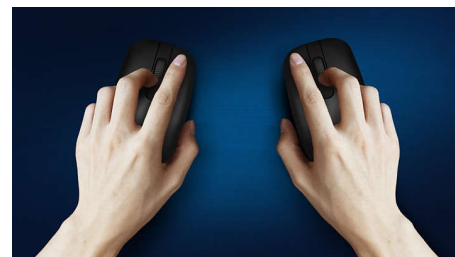

- Peles forma lieliski pieguļ gan labajā, gan kreisajā rokā
- Ērta ergonomiska peles konstrukcija lieliskai sajūtai
- Augstas izšķirtspējas optiskā sekošana vienmērīgai vadībai

PHILIPS

Izceltie produkti

Vienmērīga optiskā sekošana

Augstas izšķirtspējas optiskā sekošana vienmērīgai vadībai

Ērta ergonomiska konstrukcija

Ērta ergonomiska peles konstrukcija lieliskai sajūtai

Peles konstrukcija lietošanai gan ar labo, gan kreiso roku

Peles forma lieliski pieguļ gan labajā, gan kreisajā rokā

Pogas kalpo miljoniem klikšķu

Pogu izturība kalpo miljoniem klikšķu

Specifikācijas

Operētājsistēmas/sistēmas prasības

- Sistēmas prasības: Microsoft Windows XP, Windows Vista, Windows 7, Windows 8, Windows 10 vai jaunāka; Linux; Mac OS