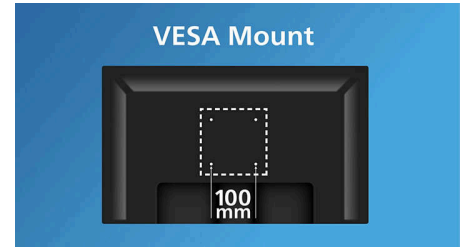

VESA-Halterung

VESA-Halterung ermöglicht Flexibilität

SmoothTouch

AG
Anti-glare Coating

LowBlue Mode

Flicker-free

EasyRead