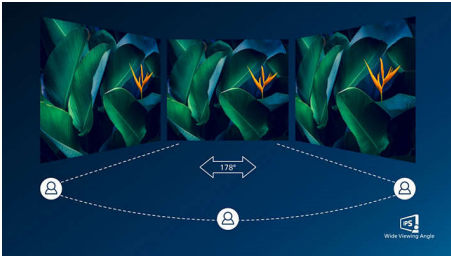

- 100 % resirkulerbar emballasje

Utformet for komfortabel produktivitet

- SmartErgoBase gjør det mulig å foreta menneskevennlige ergonomiske justeringer
- Mindre slitsomt for øynene med flimringsfri teknologi
- LowBlue-modusen er behagelig for øynene

PHILIPS

LCD-skjerm
S-serien 27" (68,6 cm), 1920 x 1080 (Full HD)

Høydepunkter

IPS-teknologi

IPS-skjermene bruker en avansert teknologi som gir deg ekstra brede visningsvinkler på 178/178 grader, noe som gjør det mulig å se skjermen fra nesten alle vinkler – selv i 90-graders Pivot-modus. I motsetning til standard TN-paneler gir IPS-skjermene deg svært skarpe bilder med levende farger, noe som ikke bare gjør den perfekt for bilder, filmer og nettsurfing, men også for profesjonelle programmer som krever nøyaktig fargegjengivelse og jevn lysstyrke hele tiden.

Svært smal ramme

De nye skjermene fra Philips har svært smale rammer, noe som gir minimalt med distraksjoner og maksimal visningsstørrelse. Skjermene med den svært smale rammen er spesielt godt egnet for flervisning eller hellende oppsett som spill, grafisk design og profesjonelle programmer, og du får følelsen av at du bruker én stor skjerm.