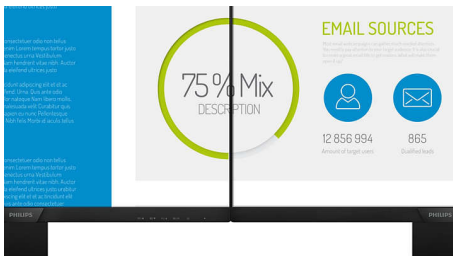

Philips Brilliance
LCD-skjerm

S-serien

27" (68,6 cm)
1920 x 1080 (Full HD)

271S7QJMB

Pålitelige og viktige funksjoner

som gir bedre effektivitet

Den nye S Line-skjermen har funksjoner for bedre effektivitet.

PHILIPS

LCD-skjerm
S-serien 27" (68,6 cm), 1920 x 1080 (Full HD)

Høydepunkter

IPS-teknologi

IPS-skjermene bruker en avansert teknologi som gir deg ekstra brede visningsvinkler på 178/178 grader, noe som gjør det mulig å se skjermen fra nesten alle vinkler – selv i 90-graders Pivot-modus. I motsetning til standard TN-paneler gir IPS-skjermene deg svært skarpe bilder med levende farger, noe som ikke bare gjør den perfekt for bilder, filmer og nettsurfing, men også for profesjonelle programmer som krever nøyaktig fargegjengivelse og jevn lysstyrke hele tiden.

Svært smal ramme

De nye skjermene fra Philips har svært smale rammer, noe som gir minimalt med distraksjoner og maksimal visningsstørrelse. Skjermene med den svært smale rammen er spesielt godt egnet for flervisning eller hellende oppsett som spill, grafisk design og profesjonelle programmer, og du får følelsen av at du bruker én stor skjerm.

16:9 Full HD-skjerm

Bildekvalitet teller. Vanlige skjermene gir kvalitet, men du forventer mer. Denne skjermen har en forbedret Full HD-oppløsning med 1920 x 1080 piksler. Tenk deg et virkelig levende bilde med Full HD for skarpe detaljer kombinert med høy lysstyrke, utrolig kontrast og realistiske farger.