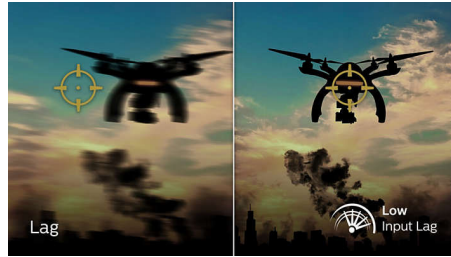

Lav inputforsinkelse

Indgangsforsinkelsen er den tid, som forløber mellem udførelsen af en handling med tilsluttede enheder og det at se resultatet på skærmen. Lav indgangsforsinkelse reducerer tidsforsinkelsen mellem indtastningen af en kommando fra enhederne til skærmen og giver særligt forbedret afspilning af videospil, der er følsomme over for ryk, hvilket især er vigtigt for dem, som spiller hurtige og konkurrencebaserede spil.