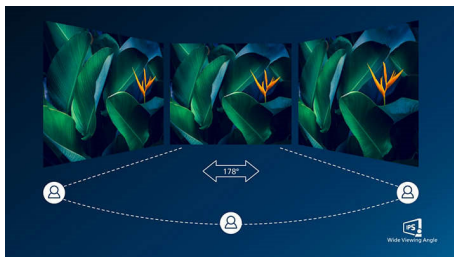

Značilnosti

Tehnologija IPS

Zaslonski IPS uporabljajo tehnologijo za izjemno širok, 178-stopinjski kot gledanja, tako da je prikaz viden iz skoraj vseh kotov. Za razliko od standardnih zaslonov TN so slike na zaslonih IPS neverjetno ostre in živih barv, zato so ti zasloni idealni ne samo za fotografije, filme in brskanje po spletu, temveč tudi za profesionalno uporabo, pri kateri so pomembne natančne barve in nespremenljiva svetlost.