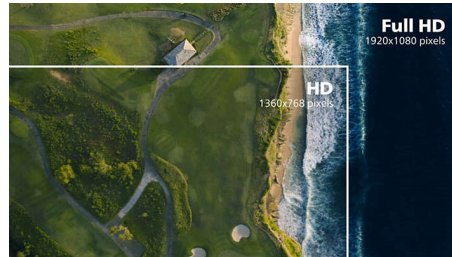

16:9 Full-HD Monitor

Bildqualität zählt. Herkömmliche Monitore bieten zwar Qualität, doch Sie erwarten mehr. Dieser Monitor verfügt über eine verbesserte Full-HD-Auflösung von 1.920 x 1.080. Mit Full-HD für klare Details mit hoher Helligkeit, unglaublichen Kontrasten und realistischen Farben können Sie realistische Bilder genießen.