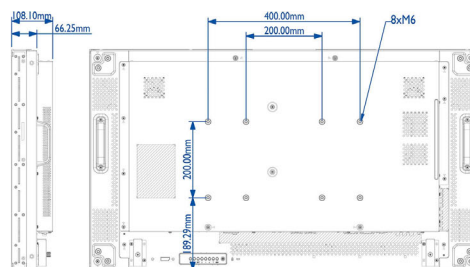

Afmetingen

- Breedte van het apparaat: 1023,98 mm
- Gewicht van het product: 23 kg
- Hoogte van het apparaat: 578,57 mm
- Diepte van het apparaat: 108,10 mm
- Geschikt voor wandmontage: 400 x 200 mm, 200 x 200 mm
- Randbreedte (L/B, R/O): 3,8 mm, 1,9 mm

Voorwaarden voor een goede werking

- Temperatuurbereik (in bedrijf): 0 ~ 40 °C
- MTBF: 50.000 uur
- Relatieve vochtigheid: 20 ~ 80 %
- Temperatuurbereik (opslag): -20 ~ 60 °C

Accessoires

- Meegeleverde accessoires: Snelstartgids, Gebruiksaanwijzing op CD-ROM, Afstandsbediening, Batterijen voor afstandsbediening, AC-netsnoer, VGA-kabel, RS232-kabel, IR-sensorkabel (1,8 m), Randbevestigingspinnen, Randbevestigingsplaten
- Optionele accessoires: Kleurkalibratiepakket, Randafwerkingspakket
- Standaard: BM05462 (optioneel)

Diversen

- Taalversies in beeldschermmenu: Engels, Frans, Duits, Spaans, Pools, Russisch, Turks, Italiaans, Vereenvoudigd Chinees, Traditioneel Chinees
- Garantie: 3 jaar garantie
- Officiële goedkeuringen: CE, CCC, RoHS, UL/cUL, CB, C-Tick, EPEAT, GOST, BSMI, FCC, klasse A

Publicatiedatum
2024-04-17

Versie: 3.0.1

EAN: 87 12581 70325 7

© 2024 Koninklijke Philips N.V.
Alle rechten voorbehouden.

Specificaties kunnen zonder voorafgaande kennisgeving worden gewijzigd. Handelsmerken zijn het eigendom van Koninklijke Philips N.V. en hun respectieve eigenaren.

www.philips.com