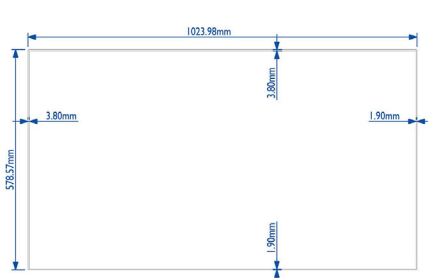

Afmetingen

- Breedte van het apparaat: 1023,98 mm
- Gewicht van het product: 23 kg
- Hoogte van het apparaat: 578,57 mm
- Diepte van het apparaat: 108,10 mm
- Geschikt voor wandmontage: 400 x 200 mm, 200 x 200 mm
- Randbreedte (L/B, R/O): 3,8 mm, 1,9 mm

Voorwaarden voor een goede werking

- Temperatuurbereik (in bedrijf): 0 ~ 40 °C
- MTBF: 50.000 uur
- Relatieve vochtigheid: 20 ~ 80 %
- Temperatuurbereik (opslag): -20 ~ 60 °C

Accessoires

- Meegeleverde accessoires: Snelstartgids, Gebruiksaanwijzing op CD-ROM, Afstandsbediening, Batterijen voor afstandsbediening, AC-netsnoer, VGA-kabel, RS232-kabel, IR-sensorkabel (1,8 m), Randbevestigingspinnen, Randbevestigingsplaten
- Optionele accessoires: Kleurkalibratiepakket, Randafwerkingspakket
- Standaard: BM05462 (optioneel)

Diversen

- Taalversies in beeldschermmenu: Engels, Frans, Duits, Spaans, Pools, Russisch, Turks, Italiaans, Vereenvoudigd Chinees, Traditioneel Chinees
- Garantie: 3 jaar garantie
- Officiële goedkeuringen: CE, CCC, RoHS, UL/cUL, CB, C-Tick, EPEAT, GOST, BSMI, FCC, klasse A

Publicatiedatum
2024-04-17

Versie: 3.0.1

EAN: 87 12581 70325 7

© 2024 Koninklijke Philips N.V.
Alle rechten voorbehouden.

Specificaties kunnen zonder voorafgaande kennisgeving worden gewijzigd. Handelsmerken zijn het eigendom van Koninklijke Philips N.V. en hun respectieve eigenaren.

www.philips.com