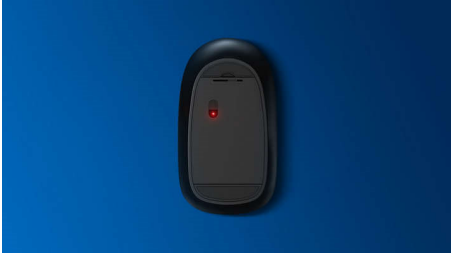

Besonderheiten

Flüssige optische Abtastung

Hochauflösende optische Abtastung für flüssige Steuerung