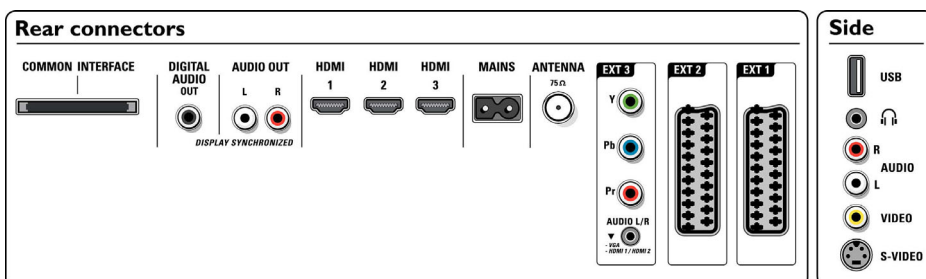

Luidsprekers

- Ingebouwde luidsprekers: 4
- Luidsprekertypen: Geïntegreerde woofers met wOoX, Dome-tweeter

Connectiviteit

- HDMI-functies: Equalizen via kabel, Kabels uit categorie 1 en 2, Gecomprimeerde audio, Ondersteuning voor meerdere snelheden, Ondersteuning voor PC-formaat, Resoluties 720p, 1080i, 1080p
- Aansluitingen aan de voor- en zijkant: Audio L/R in, CVBS in, Hoofdtelefoonuitgang, S-Video in, USB
- Ext. 1 scart: Audio L/R, CVBS in/uit, RGB
- Ext. 2 scart: Audio L/R, CVBS in/uit, RGB
- Andere aansluitingen: Analoge audio-uitgang links/rechts, S/PDIF-uitgang (coaxiaal), Common Interface
- Ext. 3: YPbPr, Audio L/R in
- Ext. 4: HDMI v1.3

- Ext. 5: HDMI v1.3
- Ext. 6: HDMI v1.3

Vermogen

- Netspanning: AC 220 - 240 V +/- 10%
- Omgevingstemperatuur: 5 °C tot 35 °C
- Energieverbruik: 232 W
- Stroomverbruik in stand-bystand: 0,8 W

Accessoires

- Meegeleverde accessoires: Draaibare tafelstandaard, RF-antennekabel

Afmetingen

- Breedte van het apparaat: 1060 mm
- Hoogte van het apparaat: 675 mm
- Diepte van het apparaat: 125 mm
- Gewicht van het product: 26,6 kg
- Hoogte van het apparaat (met standaard): 740 mm
- Diepte van het apparaat (met standaard): 256 mm
- Gewicht (incl. standaard): 30,2 kg
- Breedte van de doos: 1160 mm
- Hoogte van de doos: 881 mm
- Diepte van de doos: 310 mm
- Gewicht (incl. verpakking): 37 kg
- Geschikt voor wandmontage: 600 x 400 mm

Publicatiedatum
2023-10-05

Versie: 6.0.9

EAN: 87 12581 34126 8

© 2023 Koninklijke Philips N.V.
Alle rechten voorbehouden.

Specificaties kunnen zonder voorafgaande kennisgeving worden gewijzigd. Handelsmerken zijn het eigendom van Koninklijke Philips N.V. en hun respectieve eigenaren.

www.philips.com