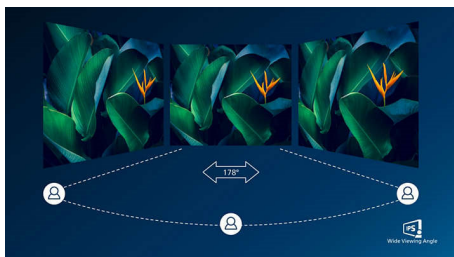

Tehnologija IPS

Zaslonski IPS uporabljajo tehnologijo za izjemno širok, 178-stopinjski kot gledanja, tako da je prikaz viden iz skoraj vseh kotov, tudi v načinu

vrtenja za 90 stopinj! Za razliko od standardnih zaslonov TN so slike na zaslonih IPS neverjetno ostre in živih barv, zato so ti zasloni idealni ne samo za fotografije, filme in brskanje po spletu, temveč tudi za profesionalno uporabo, pri kateri so pomembne natančne barve in nespremenljiva svetlost.