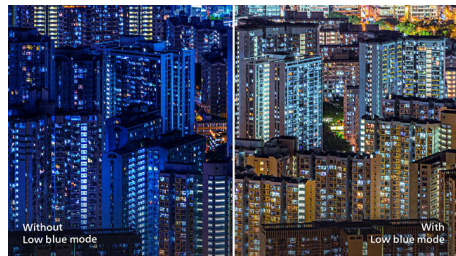

Način zmanjšanja modre svetlobe

Raziskave kažejo, da lahko ultravijolični žarki poškodujejo oči, enako pa lahko to povzročijo tudi kratkovalovni žarki modre svetlobe iz zaslonov LED in sčasoma vplivajo na vid. Philipsov način zmanjšanja modre svetlobe, ki je bil razvit za prijetno počutje, uporablja tehnologijo pametne programske opreme za zmanjšanje škodljive kratkovalovne modre svetlobe.