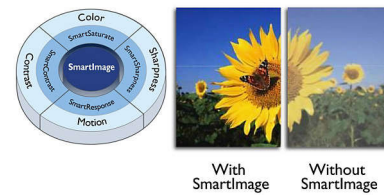

## LCD-zaslon Full HD 1920 x 1080p

Zaslon polne visoke ločljivosti ima širokozaslonsko ločljivost 1920 x 1080p. To je najvišja ločljivost virov visoke ločljivosti in zagotavlja najboljšo kakovost slike. Je popolnoma pripravljen na prihodnost, saj podpira signale 1080p iz vseh virov, vključno z najnovejšimi, kot so predvajalniki Blu-ray in napredne igralne konzole visoke ločljivosti. Obdelava signala je močno izboljšana, zato podpira tudi to veliko višjo kakovost signala in višjo ločljivost. Zagotavlja sliko s progresivnim izrisovanjem brez migetanja ter z izjemno svetlostjo in čudovitimi barvami.

## Kontrast 20.000.000:1 (SmartContrast)

Želite imeti ploščati LCD-zaslon z najvišjim kontrastom in izjemno živo sliko? Philipsova napredna obdelava videa v kombinaciji z edinstvenim zatemnjevanjem in tehnologijo za izboljšavo osvetlitve ozadja omogoča prikaz neverjetno živahne slike. Tehnologija SmartContrast zagotavlja višji kontrast z odličnimi črnimi odtenki in točnim prikazom temnih odtenkov ter barv. Predvaja svetlo in realistično sliko z visokim kontrastom in živahnimi barvami.

## SmartPicture

SmartPicture je ekskluzivna vodilna Philipsova tehnologija, ki analizira na zaslonu prikazano vsebino in zagotavlja optimalno kakovost prikaza. S tem uporabniku prijaznim vmesnikom lahko izberete različne načine, na primer delovni, slikovni, razvedrilni, varčevalni ali drug način, ki ustrezajo aplikaciji v uporabi. Glede na izbor tehnologija SmartPicture dinamično izboljša kontrast, barvno nasičenost in ostrino slike ali videa za najkakovostnejši prikaz. Varčevalni način omogoča izjemno varčno porabo energije. Vse v realnem času in s pritiskom na en sam gumb.