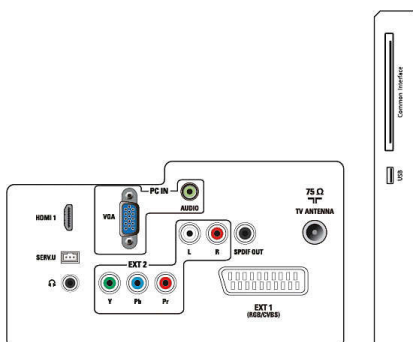

Zvok

- Izhodna moč (RMS): 3 W x 2
- Izboljšava zvoka: Incredible Surround, Smart Sound
- Glasbeni sistem: Mono, Stereo, Nicam Stereo

Stojalo

- Nagib: 0/+15 stopinja

Napajanje

- Omrežno napajanje: 100-240 V, 50/60 Hz
- Izključeno: 0,3 W (običajno)
- Vključeno: 25,6 W (običajno)/34 W (največ)
- Stanje pripravljenosti: 0,3 W (običajno)
- Temperatura okolja: 5 °C do 40 °C

Podprta ločljivost zaslona

- Računalniški formati: Optimalno 1920 x 1080, 60 Hz
- Video formati: 480i 60 Hz, 480p 60 Hz, 576i 50 Hz, 576p, 50 Hz, 720p, 50, 60 Hz, 1080i, 50, 60 Hz, 1080p, 24, 50, 60 Hz

Dimenzije

- Izdelek s stojalom (mm): 573 x 410 x 174 mm
- Embalaža v mm (Š x V x G): 612 x 468 x 117 mm
- Izdelek brez stojala (mm): 573 x 370 x 39 mm

Teža

- Izdelek z embalažo (kg): 4,83 kg
- Izdelek s stojalom (kg): 3,56 kg
- Izdelek brez stojala (kg): 3,32 kg

Sprejemnik/sprejem/prenos

- Antenski vhod: 75 Ohm koaksialni (IEC75)
- Frekvenčna področja sprejemnika: Hyperband, S-kanalni, UHF, VHF
- TV sistem: PAL I, PAL B/G, PAL D/K, SECAM B/G, SECAM D/K, SECAM L/L'
- Predvajanje videa: NTSC, PAL, SECAM
- Zaslona tunerja: PLL
- Digitalni televizor: DVB-C, DVB-T
- Podpora MPEG-2, MPEG-4
- CI/CI+: da (tipka CI+ je vdelana)
- MHEG-5 različica 1.06

Dodatna oprema

- Priložena dodatna oprema: Napajalni kabel, Daljinski upravljalnik (z baterijo), vodnik za hiter začetek, Uporabniški priročnik, Kabel VGA

Datum izdaje 2024-04-10

Različica: 1.1.2

EAN: 87 12581 62595 5

© 2024 Koninklijke Philips N.V.
Vse pravice pridržane.

Specifikacije se lahko spremenijo brez predhodnega obvestila. Blagovne znamke so v lasti podjetja Koninklijke Philips N.V. ali drugih lastnikov.

www.philips.com