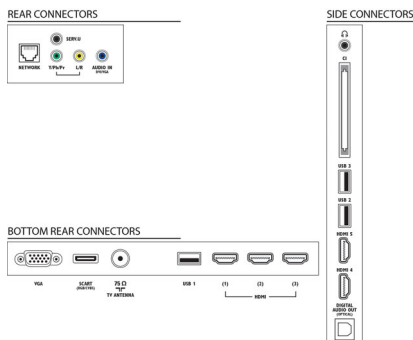

Vermogen

- Netspanning: AC 220 - 240 V 50/60 Hz
- Omgevingstemperatuur: 5 °C tot 35 °C
- Stroomverbruik in stand-bystand: $\leq 0,15\text{ W}$
- Energieklasse: A
- Europees energielabel (vermogen): 49 W
- Functies voor energiebesparing: Timer voor

- automatisch uitschakelen, Eco-modus, Lichtsensor, Beeld uit (voor radio)
- Energieverbruik wanneer uitgeschakeld: $\leq 0,01$
- Jaarlijks energieverbruik: 68 kWh

Accessoires

- Meegeleverde accessoires: Voedingskabel, Afstandsbediening, 2 3D-brillen, Draaibare tafelstandaard, Snelstartgids, Brochure met wettelijk verplichte informatie en veiligheidsgegevens, DC-stroomadapter, Component-kabeladapter, Snelstartgids voor Smart TV, Garantiekaart, 3 AAA-batterijen
- Optionele accessoires: 3D-bril PTA416, 3D-bril PTA426, Gameset met 3D-bril PTA436

Afmetingen

- Breedte van het apparaat: 834 mm
- Hoogte van het apparaat: 515,7 mm
- Diepte van het apparaat: 30,4 mm
- Gewicht van het product: 9,5 kg
- Breedte van het apparaat (met standaard): 834 mm
- Hoogte van het apparaat (met standaard): 555 mm
- Diepte van het apparaat (met standaard): 234 mm
- Gewicht (incl. standaard): 12 kg
- Breedte van de doos: 936 mm
- Hoogte van de doos: 650 mm
- Diepte van de doos: 130 mm
- Compatibele muurbeugel: 200 x 200 mm

Publicatiedatum
2023-07-13

Versie: 5.0.8

EAN: 87 12581 62996 0

© 2023 Koninklijke Philips N.V.
Alle rechten voorbehouden.

Specificaties kunnen zonder voorafgaande kennisgeving worden gewijzigd. Handelsmerken zijn het eigendom van Koninklijke Philips N.V. en hun respectieve eigenaren.

www.philips.com

* Net TV: ga naar www.philips.com/smarttv voor meer informatie over het serviceaanbod in uw land.
* Alleen opnemen via USB voor digitale kanalen uit de elektronische programmagids via IPTV (voor bepaalde landen en kanalen zijn mogelijk beperkingen van toepassing), opnemen kunnen worden beperkt door een kopieerbeveiliging (CI+). Een internetverbinding is vereist.
* Wi-Fi Smart Screen is beschikbaar via software-update in het najaar van 2012
* De Skype-camera is afzonderlijk verkrijgbaar
* Ouders moeten hun kinderen in de gaten houden tijdens het kijken naar 3D en ervoor zorgen dat ze niet te maken krijgen met de ongemakken die hierboven zijn beschreven. 3D kijken wordt niet aanbevolen voor kinderen onder de 6 jaar, omdat hun visuele systeem nog niet volledig is ontwikkeld.
* De TV biedt ondersteuning voor gratis DVB-uitzendingen. Mogelijk worden bepaalde DVB-aanbieders niet ondersteund. Ga voor een recente lijst met aanbieders naar het gedeelte met veelgestelde vragen van de ondersteuningswebsite van Philips. Voor bepaalde aanbieders zijn voorwaarden en een abonnement vereist. Neem voor meer informatie contact op met uw aanbieder.
* Energieverbruik in kWh per jaar, op basis van het stroomverbruik van de televisie als deze 4 uur per dag, 365 dagen per jaar is ingeschakeld. Het werkelijke energieverbruik hangt af van hoe de televisie wordt gebruikt.
* EPG voor 8 dagen. Deze service is niet in alle landen beschikbaar.