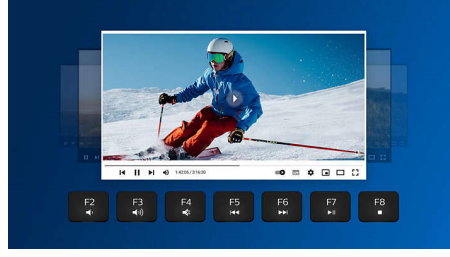

Üstün performans sunan gelişmiş teknoloji

- 1200 DPI'ye kadar

Konforlu ve tam kontrol

- Konforlu ve ergonomik fare tasarımı muhteşem bir his sunar
- Sorunsuz kontrol için yüksek çözünürlüklü optik izleme

PHILIPS

Kablolu klavye-fare seti

Tak ve çalıştır Multimedia kısayolları, Optik Sensör, 1200 DPI'ye kadar

Özellikler

Sorunsuz optik izleme

Sorunsuz kontrol için yüksek çözünürlüklü optik izleme

Konforlu ve ergonomik tasarım

Bu multimedia kısayolları sayesinde tek bir tıklamayla kolayca müzik, ses düzeyi veya video oynatma arasında geçiş yapabilirsiniz.

1200 DPI'ye kadar

Bu fare, daha yüksek yumuşatma ve doğrulukla 1200 DPI'ye kadar hassas izleme sağlar.