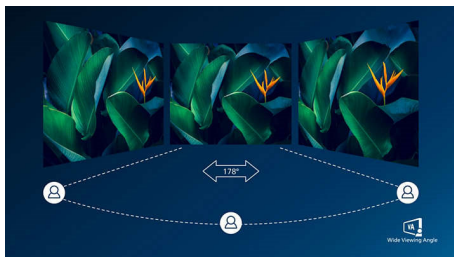

Izceltie produkti

VA displejs

Philips VA gaismas diožu displejā izmantota mūsdienīga vairāku domēnu vertikālas izlīdzināšanas tehnoloģija, kas nodrošina īpaši lielus statisku kontrastu koeficientus īpaši spilgtiem un gaišiem attēliem. Lai gan standarta biroja lietojumprogrammu lietošana ir vienkārša, šis displejs ir īpaši piemērots fotoattēliem, tīmekļa pārlūkošanai, filmām, spēlēm un grafiskajām lietojumprogrammām ar lielām prasībām. Tā optimizētā pikseļu pārvaldības tehnoloģija nodrošina 178/178 grādu īpaši plašu skatīšanās leņķi, radot asus attēlus.