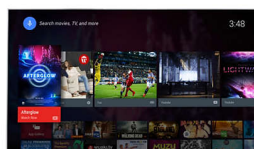

Čtyřjádrový procesor + Android

Čtyřjádrový procesor Philips společně s výkonem systému Android přináší vzrušující zážitek ze hry. Systém Android na vašem televizoru vám umožní navigovat,

spouštět aplikace a přehrávat videa způsobem, který je mimořádně rychlý, mimořádně intuitivní a mimořádně zábavný.

Google Play

Obchod Google Play™ nabízí širokou nabídku vysoce kvalitních her pro každý věk. Jsou optimalizovány pro použití na televizoru a vypadají stejně skvěle, jako se hrají. A není třeba zaplňovat doma prostor další herní konzolí; díky univerzálnímu hernímu ovladači USB budete snadno navigovat i hrát.

Hry na cloudu

Při hraní her na cloudu si můžete užít obrovský online katalog kvalitních her pro všechny generace, chutě a úroveň hráčů. Prostě si vyberte hru a zahrajte si ji v televizoru!