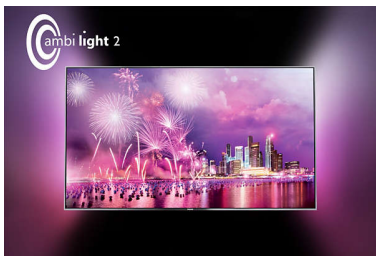

Přednosti

Ambilight, dvoustranný

Už jste vytvořili domov, který je něco víc než jen dům. Proč tedy nezvolit televizor, který atmosféru domova podpoří? Díky jedinečné technologii Ambilight společnosti Philips je obrazovka mnohem širší – a zážitek ze sledování mnohem hlubší. Mimořádně široká záře svítí ze dvou stran televizní obrazovky na okolní stěny. Barva, živost a vzrušení překračují hranice obrazovky a zaplní váš obývací pokoj úchvatným a intenzivním diváckým zážitkem.

Úzké stojany z tenkého hliníku

Každé velké umělecké dílo potřebuje svůj stojan. A stejně tak si i televizor Philips zaslouží být řádně vystaven. Tyto úzké stojany z tenkého hliníku, které náš konstruktérský tým navrhl přímo pro tento typ, skutečně dokazují lehkost a tenkou konstrukci této znamenité řady televizorů.

4K Ultra HD

Televizor Ultra HD má čtyřikrát vyšší rozlišení než běžný televizor Full HD. Díky více než 8 miliónům pixelů a naší jedinečné technologii zvýšení rozlišení Ultra Resolution si vychutnáte nejlepší možnou kvalitu obrazu. Čím vyšší je kvalita původního obsahu, tím lepší obraz a rozlišení si můžete užívat. Užijte si větší ostrost, lepší vykreslení hloubky, špičkový kontrast, přirozený plynulý pohyb a detaily bez chybičky.

Pixel Plus Ultra HD

Zažijte ostrost 4K Ultra HD se systémem Pixel Plus Ultra HD od společnosti Philips, který optimalizuje kvalitu obrazu a přináší plynulý, hladký obraz s neuvěřitelnými detaily a hloubkou. Ostřejší obraz v rozlišení 4K a jasnější odstíny bílé i černější odstíny černé si vychutnáte pokaždé.