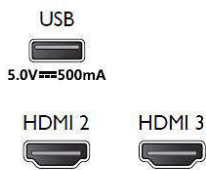

Connections

Side