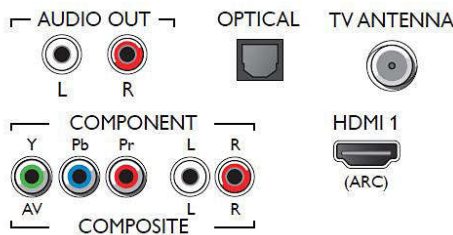

사운드

- 출력 파워 (RMS): 20W
- 음향 향상 기능 : 놀라운 사운드, 선명한 사운드, AVL (자동 볼륨 조절 장치), Smart Sound

커넥티드 기술

- AV 연결 단자 개수 : 1
- HDMI 연결 개수 : 3
- HDMI 기능 : ARC(Audio Return Channel)
- 컴포넌트 (YPbPr) 수 : 1 개
- EasyLink(HDMI-CEC): 리모콘 패스스루 (Passthrough), 시스템 오디오 컨트롤, 시스템 대기, Pixel Plus 링크 (필립스)*, 원터치 재생
- USB 개수 : 1 개
- 기타 단자 : 디지털 오디오 출력 (광학), 오디오 L/R 입력, F 타입 안테나

주요 제품

울트라 슬림 프로파일

정교하고 세련된 최신 스타일의 필립스 울트라 슬림 실루엣을 만나보세요. 시선을 집중시키는 초슬림형 디자인이 인테리어를 더욱 정교하고 멋지게 완성시켜줍니다.

4K UHD

UHD TV는 Full HD TV의 네 배에 해당하는 해상도입니다. 8백만 개 이상의 픽셀과 필립스 고유 초고해상도 업스케일링 기술이 결합되어 최상의 화질을 선사합니다. 오리지널 콘텐츠의 품질이 높을수록 더 뛰어난 이미지와 해상도를 만나 볼 수 있습니다. 향상된 선명도와 깊이감, 우수한 대비, 매끄러운 동작, 완벽한 디테일을 즐겨보세요.

Pixel Plus UHD

필립스 Pixel Plus UHD 엔진으로 선명한 4K UHD를 만나보세요. 최적화된 화질, 놀라운 디테일과 깊이감으로 매끄럽고 유연한 이미지를 만들어냅니다. 언제나 더 밝은 화이트와 더 어두운 블랙의 선명한 4K 이미지를 즐겨보세요.

Connections

Side

Bottom

발행 일자 2023-10-05

버전 : 2.1.1

EAN: 87 18863 01506 3