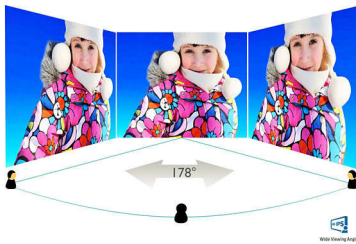

AH-IPS-tekniikka

AH-IPS-näyttöjen edistyksellisen tekniikan ansiosta saat erittäin laajat 178/178 asteen katselukulmat, jotka mahdollistavat näytön katsomisen lähes mistä tahansa katselusuunnasta. Tavanomaisista TN-näytöistä poiketen AH-IPS-näyttöjen kuva on erittäin terävä ja värit elävät. Niinpä ne ovat ihanteellisia valokuvien ja elokuvien katseluun, internetin selaamiseen sekä tarkkaa värien erottelua ja yhtenäistä kirkkautta vaativien ammattisovellusten käyttöön.

Huippuohut kehys

Kehittyneen paneelitekniikan ansiosta Philipsin uusien näyttöjen reuna on vain noin 2,5 mm ja paneelimatriisien leveys on vain noin 9 mm. Niinpä näytön mitat on saatu minimalistisen

pieniksi. Näytöt soveltuvat erityisen hyvin usean näytön käyttöön, pelaamiseen, graafiseen suunnitteluun ja ammattisovelluksien käyttöön. Huippuohuen reunan ansiosta käytössäsi on yksi suuri näyttö.

SmartImage Lite

SmartImage Lite on Philipsin kehittämä, alan johtava tekniikka, joka analysoi näytöllä näkyvää sisältöä. Valitsemasi toiminnon mukaan SmartImage Lite tehostaa näytön suorituskykyä dynaamisesti parantamalla kuvatakkua, värien kylläisyyttä ja kuvien ja videokuvan tarkkuutta – kaikki tämä reaaliajassa yhdellä painikkeen painalluksella.