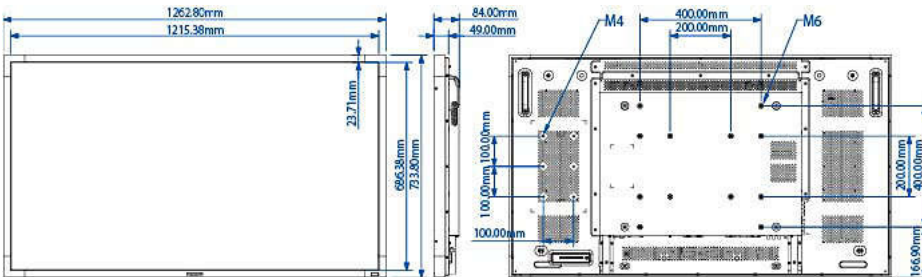

- 1280 x 768, 60 Hz, 1280 x 800, 60 Hz, 1280 x 1024, 60 Hz, 1360 x 768, 60 Hz, 1366 x 768, 60 Hz, 1440 x 900, 60 Hz, 1600 x 1200, 60 Hz, 1920 x 1080, 60 Hz, 1920 x 1200, 60 Hz
- Video formatları: 480i, 60 Hz, 480p, 60 Hz, 576p, 50 Hz, 576i, 50 Hz, 720p, 50, 60 Hz, 1080i, 50, 60 Hz, 1080p, 50, 60 Hz
- MAC 640 x 480: 60 Hz
- MAC 832 x 624: 60 Hz
- MAC 1152 x 870: 60 Hz

- Ambalaj türü: Karton

Boyutlar

- Çerçeve kalınlığı: 41 mm/1,6"
- Set Genişliği: 1299 mm
- Ürün ağırlığı: 54 kg
- Set Yüksekliği: 769,8 mm
- Set Derinliği: 143,7 mm
- Set Genişliği (inç): 51,1 inç
- Set Yüksekliği (inç): 30,3 inç
- Duvara Montaj Aparatı: 400 x 200 mm/400 x 400 mm
- Set Derinliği (inç): 5,7 inç
- Ürün ağırlığı (lb): 108,5 lb

Teknik spesifikasyonlar

- Dokunma noktaları: 2 Dokunma noktası, 4 mm Emniyet Camı, Optik Kızılötesi Dokunmatik Teknolojisi sn

Çalışma koşulları

- Sıcaklık aralığı (çalışma): 0 - 40 °C
- MTBF: 60.000 saat
- Bağıl nem: 0 - 90 %

Aksesuarlar

- Birlikte verilen aksesuarlar: Uzaktan Kumanda, Uzaktan kumanda pilleri, AC Güç Kablosu, VGA kablosu, CD-ROM'da Kullanım kılavuzu, Hızlı başlangıç kılavuzu
- İsteğe bağlı aksesuarlar: Sabit duvara asma aparatı, Hareketli duvara asma aparatı, Tavana asma aparatı

Çeşitli

- Ekran Menü (OSD) Dilleri: İngilizce, Fransızca, Almanca, İtalyanca, Lehçe, Türkçe, Rusça, Basitleştirilmiş Çince
- Yasal onaylar: CE, FCC, Sınıf B, UL/cUL, CCC, RoHS

Ambalaj boyutları

- EAN: 87 12581 60489 9
- Birlikte verilen ürün sayısı: 1

Yayın tarihi 2024-04-05

Sürüm: 7.2.2

EAN: 87 12581 60489 9

© 2024 Koninklijke Philips N.V.
Tüm hakları saklıdır.

Teknik özellikler üzerinde önceden haber vermeden değişiklik yapılabilir. Ticari markalar, Koninklijke Philips N.V. şirketi veya ilgili kuruluşlara aittir.

www.philips.com