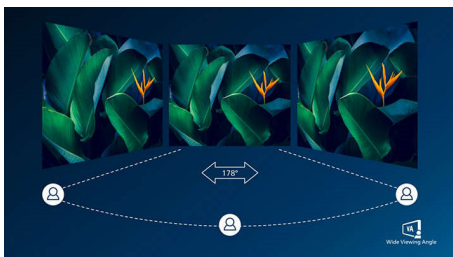

Zakřivený design inspirovaný světem kolem nás

- Zakřivené provedení obrazovky vás vtáhne ještě víc do děje

Vynikající kvalita obrazu

- Displej VA poskytuje výjimečný obraz se širokými úhly sledování
- Křišťálově čistý obraz na displeji s rozlišením Quad HD 2560 x 1440 pixelů
- Technologie mimořádně širokého spektra barev, široké spektrum barev pro dosažení živého obrazu
- Plynulé a nepřerušované hraní díky technologii AMD FreeSync™

PHILIPS

Přednosti

Zakřivené provedení obrazovky

Stolní monitory nabízejí skutečně osobní zážitek, čemuž zakřivené provedení velmi dobře vyhovuje. Zakřivená obrazovka poskytuje příjemný, ale přitom decentní efekt vtažení do děje, který je zaostřený přímo na vás uprostřed stolu.

Displej VA

Displej Philips VA LED používá pokročilou technologii vícedoménového vertikálního

vyrovnaní, která vám poskytuje mimořádně vysoké poměry statického kontrastu pro neobvykle živý a jasný obraz. I když snadno zvládá standardní kancelářské způsoby použití, je obzvláště vhodný pro fotografie, prohlížení webu, filmy, hry a náročné grafické použití. Technologie optimalizovaného řízení obrazových bodů umožňuje mimořádně široký pozorovací úhel 178/178, takže nabídne jasný obraz.

Mimořádně úzký okraj

Nové obrazovky Philips nabízejí mimořádně úzké okraje, které zajišťují minimální rušení a maximální zobrazovací plochu. Obrazovka s mimořádně úzkým okrajem se hodí obzvláště při použití více obrazovek nebo dlaždicovému uspořádání, například při hraní, grafickém designu a profesionálních aplikacích, a dává vám pocit, že před sebou máte jen jednu velkou obrazovku.