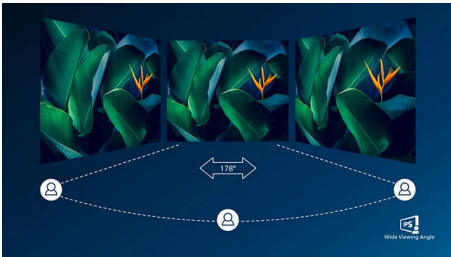

IPS 기술

IPS 디스플레이는 178/178 도의 넓은 시야각을 제공하는 최신 기술을 이용하여 어떤 각도에서도 디스플레이를 볼 수 있으며, 90도 회전 모드에서도 디스플레이를 사용할 수 있습니다! IPS 디스플레이는 일반 TN 패널과 달리 생동감 넘치는 색상의 선명한 이미지가 구현되어 사진, 동영상, 웹 브라우징 뿐만 아니라 항상 정확한 색상과 일정한 밝기가 필요한 전문가용 애플리케이션에도 매우 이상적입니다.