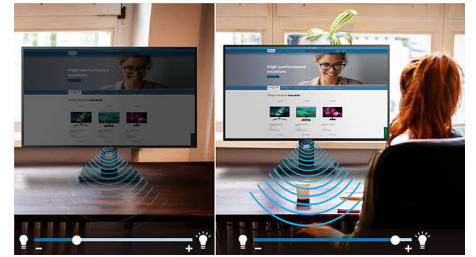

PowerSensor

PowerSensor 는 내장형 '인체 탐지 센서' 로, 무해한 적외선 신호를 송수신하여 사용자가 곁에 있는지 여부를 감지함으로써 사용자가 부재 시 모니터 밝기를 낮추어 최대 70% 까지 전기 비용을 낮추고 모니터의 수명도 더욱 연장됩니다.

100% 재활용 포장재

환경에 미치는 영향을 줄인 100% 재활용 포장재.

고속 데이터 전송

USB 3.2 고속 데이터 전송