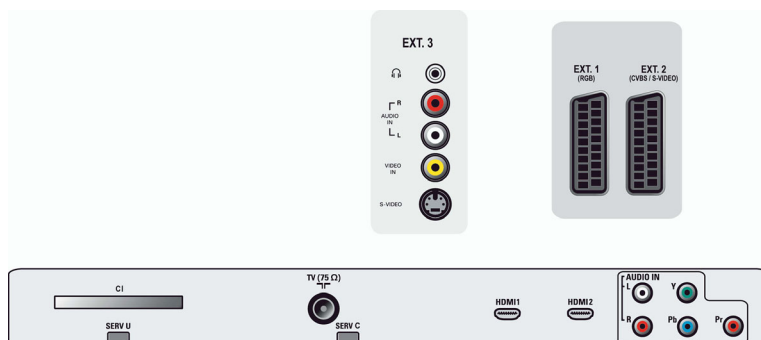

Luidsprekers

- Ingebouwde luidsprekers: 2

Connectiviteit

- Aantal SCARTS: 2
- Ext. 1 scart: Audio L/R, CVBS in/uit, RGB
- Ext. 2 scart: Audio L/R, CVBS in/uit, S-Video in
- Andere aansluitingen: Hoofdtelefoonuitgang, Common Interface
- Ext. 3: S-Video in, CVBS in, Audio L/R in
- Ext. 4: YPbPr, Audio L/R in
- Ext. 5: HDMI
- Ext. 6: HDMI

Vermogen

- Netspanning: 220 - 240 V, 50/60 Hz
- Omgevingstemperatuur: 5 tot 40 °C
- Energieverbruik: 140 W
- Stroomverbruik in stand-bystand: ≤ 1 W

Ecologische specificaties

- Green Flagship

Accessoires

- Meegeleverde accessoires: Tafelstandaard, Voedingskabel, Snelstartgids, Gebruiksaanwijzing, Registratiekaart, Garantiecertificaat, Afstandsbediening, Batterijen voor afstandsbediening
- Optionele accessoires: Vloerstandaard

Afmetingen

- Breedte van het apparaat: 805 mm
- Hoogte van het apparaat: 546 mm
- Diepte van het apparaat: 115 mm
- Gewicht van het product: 15,5 kg
- Breedte van het apparaat (met standaard): 805 mm
- Hoogte van het apparaat (met standaard): 609 mm
- Diepte van het apparaat (met standaard): 210 mm
- Gewicht (incl. standaard): 17,5 kg
- Breedte van de doos: 877 mm
- Hoogte van de doos: 641 mm
- Diepte van de doos: 267 mm
- Gewicht (incl. verpakking): 20,5 kg

Publicatiedatum
2023-10-05

Versie: 7.0.11

EAN: 87 12581 31475 0

© 2023 Koninklijke Philips N.V.
Alle rechten voorbehouden.

Specificaties kunnen zonder voorafgaande kennisgeving worden gewijzigd. Handelsmerken zijn het eigendom van Koninklijke Philips N.V. en hun respectieve eigenaren.

www.philips.com