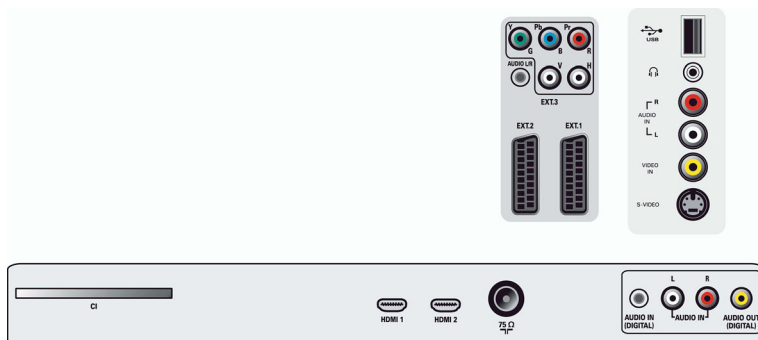

## Afmetingen

- Breedte van het apparaat: 1046 mm
- Hoogte van het apparaat: 686 mm
- Diepte van het apparaat: 118 mm
- Gewicht van het product: 25 kg
- Breedte van het apparaat (met standaard): 1046 mm
- Hoogte van het apparaat (met standaard): 748.6 mm
- Diepte van het apparaat (met standaard): 264.5 mm
- Gewicht (incl. standaard): 32 kg
- Breedte van de doos: 1152 mm
- Hoogte van de doos: 788 mm
- Diepte van de doos: 313 mm
- Gewicht (incl. verpakking): 35 kg
- Geschikt voor wandmontage: 600 x 400 mm