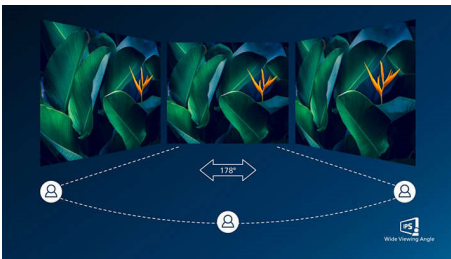

PHILIPS

Istaknute značajke

Tehnologija Ultra Wide-Color

Tehnologija Ultra Wide-Color donosi širi spektar boja za živopisniju sliku. Širi spektar boja tehnologije Ultra Wide-Color rezultira prirodnijim zelenim, jarkim crvenim i dubljim plavim nijansama. Učinite multimedijску zabavu, slike, pa čak i radne sate živahnijima uz živopisne boje tehnologije Ultra Wide-Color.

Tehnologija IPS

IPS zasloni koriste naprednu tehnologiju koja omogućava izuzetno širok kut gledanja od 178/178 stupnjeva, što znači da se zaslon može gledati iz gotovo bilo kojeg kuta. Za razliku od standardnih zaslona, IPS zasloni pružaju nevjerovatno čistu sliku živopisnih boja, što ih čini idealnima za prikaz fotografija, filmova i pretraživanje interneta, ali i za profesionalne primjene koje zahtijevaju preciznost boja i dosljednu svjetlinu u svakom trenutku.