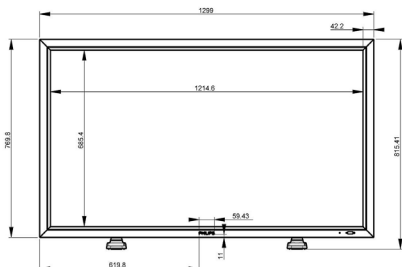

Méret

- Keret vastagsága: 42,2 mm/1,6"
- Készülék szélessége: 1299 mm
- Termék tömege: 42,7 kg
- Készülék magassága: 769,8 mm
- Készülék mélysége: 129,9 mm
- Készülék szélessége (hüvelyk): 51,1 hüvelyk
- Készülék magassága (hüvelyk): 30,3 hüvelyk
- Fali tartó: 400 x 200 / 400 x 400 mm
- Készülék mélysége (hüvelyk): 5,1 hüvelyk
- Termék tömege (fontban): 88 lb

Üzemeltetési feltételek

- Hőmérséklet tartomány (üzem): 0–40 °C
- MTBF (meghibásodások közötti átlagos idő): 60 000 óra
- Relatív páratartalom: 5 - 90 %

Tartozékok

- Mellékelt tartozékok: Távvezérlő, Elemek a távvezérlőhöz, Hálózati tápkábel, VGA kábel, Használati útmutató CD ROM-on, Gyors üzembe helyezési útmutató
- Opcionális tartozékok: Rögzített fali tartó, Rugalmas fali tartó, Mennyezetre szerelt
- Állvány: BM05211

Egyéb

- Képernyőn megjelenő nyelvek: angol, francia, német, olasz, lengyel, török, orosz, egyszerűsített kínai
- Előírt jóváhagyások: CE, FCC, B osztály, UL/cUL, CCC, RoHS

Méret csomagolással együtt

- EAN: 87 12581 60488 2
- Tartozékok száma: 1
- Csomagolás típusa: Karton

Kiadás dátuma
2024-03-27

Verzió: 4.6.1

EAN: 87 12581 60488 2

© 2024 Koninklijke Philips N.V.
Minden jog fenntartva.

A műszaki adatok előzetes figyelmeztetés nélkül változhatnak. Minden védjegy a Koninklijke Philips N.V. céget, vagy az illető jogtulajdonost illeti

www.philips.com