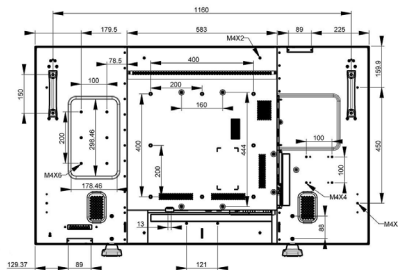

Méret

- Keret vastagsága: 42,2 mm/1,6"
- Készülék szélessége: 1299 mm
- Termék tömege: 42,7 kg
- Készülék magassága: 769,8 mm
- Készülék mélysége: 129,9 mm
- Készülék szélessége (hüvelyk): 51,1 hüvelyk
- Készülék magassága (hüvelyk): 30,3 hüvelyk
- Fali tartó: 400 x 200 / 400 x 400 mm
- Készülék mélysége (hüvelyk): 5,1 hüvelyk
- Termék tömege (fontban): 88 lb

Üzemeltetési feltételek

- Hőmérséklet tartomány (üzem): 0–40 °C
- MTBF (meghibásodások közötti átlagos idő): 60 000 óra
- Relatív páratartalom: 5 - 90 %

Tartozékok

- Mellékelt tartozékok: Távvezérlő, Elemek a távvezérlőhöz, Hálózati tápkábel, VGA kábel, Használati útmutató CD ROM-on, Gyors üzembe helyezési útmutató
- Opcionális tartozékok: Rögzített fali tartó, Rugalmas fali tartó, Mennyezetre szerelt
- Állvány: BM05211

Egyéb

- Képernyőn megjelenő nyelvek: angol, francia, német, olasz, lengyel, török, orosz, egyszerűsített kínai
- Előírt jóváhagyások: CE, FCC, B osztály, UL/cUL, CCC, RoHS

Méret csomagolással együtt

- EAN: 87 12581 60488 2
- Tartozékok száma: 1
- Csomagolás típusa: Karton

Kiadás dátuma
2024-03-27

Verzió: 4.6.1

EAN: 87 12581 60488 2

© 2024 Koninklijke Philips N.V.
Minden jog fenntartva.

A műszaki adatok előzetes figyelmeztetés nélkül változhatnak. Minden védjegy a Koninklijke Philips N.V. céget, vagy az illető jogtulajdonost illeti

www.philips.com