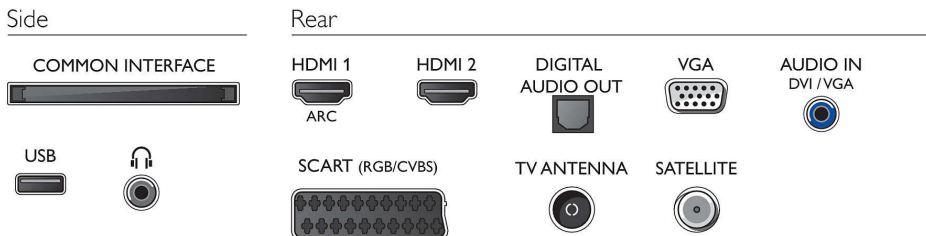

Vermogen

- Netspanning: 220 - 240 V, 50/60 Hz
- Omgevingstemperatuur: 5 °C tot 35 °C
- Stroomverbruik in stand-bystand: $\leq 0,3 \text{ W}$
- Energieklasse: A
- Europees energielabel (vermogen): 22 W
- Functies voor energiebesparing: Timer voor automatisch uitschakelen, Eco-modus, Beeld uit (voor radio)
- Energieverbruik wanneer uitgeschakeld: $\leq 0,3 \text{ W}$
- Jaarlijks energieverbruik: 32 kWh
- Aanwezigheid lood: Ja*
- Hoeveelheid kwik: 0 mg

Accessoires

- Meegeleverde accessoires: Afstandsbediening, Tafelstandaard, Voedingskabel, Snelstartgids, Brochure met wettelijk verplichte informatie en veiligheidsgegevens, 2 AAA-batterijen

Afmetingen

- Breedte van het apparaat: 560 mm
- Hoogte van het apparaat: 336 mm
- Diepte van het apparaat: 35 mm
- Gewicht van het product: 3 kg
- Breedte van het apparaat (met standaard): 560 mm
- Hoogte van het apparaat (met standaard): 344 mm
- Diepte van het apparaat (met standaard): 112 mm
- Gewicht (incl. standaard): 3.2 kg
- Breedte van de doos: 630 mm
- Hoogte van de doos: 415 mm
- Diepte van de doos: 100 mm
- Gewicht (incl. verpakking): 4,4 kg
- Geschikt voor wandmontage: 75 x 75 mm
- Breedte TV-standaard: 494.9 mm

Connections

Publicatiedatum
2023-10-17

Versie: 15.4.4

EAN: 87 18863 00999 4

© 2023 Koninklijke Philips N.V.
Alle rechten voorbehouden.

Specificaties kunnen zonder voorafgaande kennisgeving worden gewijzigd. Handelsmerken zijn het eigendom van Koninklijke Philips N.V. en hun respectieve eigenaren.

www.philips.com

* EPG en actuele gegevens (tot 8 dagen) zijn afhankelijk van land en kabelmaatschappij.

* Energieverbruik in kWh per jaar, op basis van het stroomverbruik van de televisie als deze 4 uur per dag, 365 dagen per jaar is ingeschakeld. Het werkelijke energieverbruik hangt af van hoe de televisie wordt gebruikt.

* De TV biedt ondersteuning voor gratis DVB-uitzendingen. Mogelijk worden bepaalde DVB-aanbieders niet ondersteund. Ga voor een recente lijst met aanbieders naar het gedeelte met veelgestelde vragen van de ondersteuningswebsite van Philips. Voor bepaalde aanbieders zijn voorwaarden en een abonnement vereist. Neem voor meer informatie contact op met uw aanbieder.

* (Philips) alleen compatibel met specifieke Philips player-apparaten.