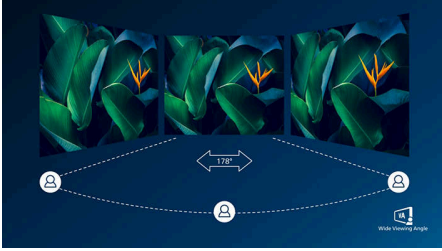

PHILIPS

LCD-näyttö

V Line

27" (68,6 cm)

1920 x 1080 (Full HD)

272V8LA

Eloisat ja terävät kuvat yli rajojen

Philips V line -laajakuvanäyttö on tarkoitettu katseluun ilman rajoituksia. Adaptive-Sync tuottaa sujuvan videokuvan. Ominaisuuksiin kuuluvat heijastuksen esto, LowBlue-tila ja silmille hellävarainen vilkkumaton kuva.

Koe todellinen multimedia

- Erittäin laadukas kuva DisplayPort-liitännällä
- Laajasti yhteensopiva digitaalinen HDMI-liitäntä
- Kiinteät stereokaiuttimet multimediaa varten

Eloisia kuvia joka kerta

- SmartContrast: uskomattoman tarkat mustan yksityiskohdat
- SmartImage-pikavalinnat helpottavat kuva-asetusten optimointia
- VA-näyttö antaa upeat kuvat ja laajat katselukulmat
- Vaivatonta ja sujuvaa toimintaa Adaptive-Sync-tekniikan ansiosta

Kohokohdat

VA-näyttö

Philips VA -LED-näyttö käyttää edistynyttä monialueista pystykohdistusta, joka takaa erinomaisen staattisen kontrastisuhteen ja erittäin eloisan ja kirkkaan kuvan. Näyttö suoriutuu tavallisista toimistosovelluksista erinomaisesti, ja se sopii ihanteellisesti valokuvien ja elokuvien katseluun, internetin käyttöön, pelaamiseen ja vaativiin graafisiin sovelluksiin. Optimoidun pikselinhallinnan ansiosta näytössä on erittäin laaja 178/178 asteen katselukulma ja terävä kuva.