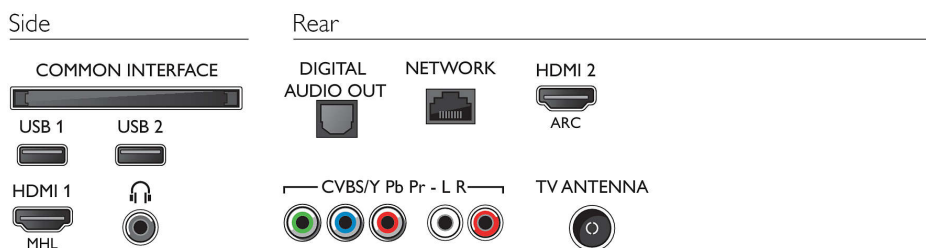

Vermogen

Netspanning: 220 - 240 V, 50/60 Hz
Omgevingstemperatuur: 5 °C tot 35 °C
Stroomverbruik in stand-bystand: $\leq 0,3\text{ W}$
Energieklasse: A++
Europees energielabel (vermogen): 34 W
Functies voor energiebesparing: Timer voor automatisch uitschakelen, Eco-modus, Beeld uit (voor radio)
Energieverbruik wanneer uitgeschakeld: $\leq 0,3$
Jaarlijks energieverbruik: 50 kWh
Aanwezigheid lood: Ja*
Hoeveelheid kwik: 0 mg

Accessoires

Meegeleverde accessoires: Afstandsbediening, 2 AAA-batterijen, Voedingskabel, Snelstartgids, Brochure met wettelijk verplichte informatie en veiligheidsgegevens, Tafelstandaard

Afmetingen

Diepte van de doos: 160 mm
Hoogte van de doos: 670 mm
Breedte van de doos: 1070 mm
Gewicht van het product: 10,96 kg
Breedte van het apparaat: 968,18 mm
Breedte van het apparaat (met standaard): 968,18 mm
Geschikt voor wandmontage: 200 x 200 mm
Hoogte van het apparaat: 575,86 mm
Gewicht (incl. verpakking): 13,84 kg
Diepte van het apparaat: 79,44 mm
Hoogte van het apparaat (met standaard): 628,29 mm
Diepte van het apparaat (met standaard): 193,78 mm
Gewicht (incl. standaard): 11,03 kg
Breedte TV-standaard: 619,05 mm

Connections

* EPG en actuele gegevens (tot 8 dagen) zijn afhankelijk van land en kabelmaatschappij.
* Energieverbruik in kWh per jaar, op basis van het stroomverbruik van de televisie als deze 4 uur per dag, 365 dagen per jaar is ingeschakeld. Het werkelijke energieverbruik hangt af van hoe de televisie wordt gebruikt.
* De TV biedt ondersteuning voor gratis DVB-uitzendingen. Mogelijk worden bepaalde DVB-aanbieders niet ondersteund. Ga voor een recente lijst met aanbieders naar het gedeelte met veelgestelde vragen van de ondersteuningswebsite van Philips. Voor bepaalde aanbieders zijn voorwaarden en een abonnement vereist. Neem voor meer informatie contact op met uw aanbieder.
* (Philips) alleen compatibel met specifieke Philips player-apparaten.
* Deze televisie bevat lood in bepaalde onderdelen of componenten waarvoor geen alternatieve technologie bestaat, in overeenstemming met bestaande vrijstellingsclausules van de RoHS-richtlijn.