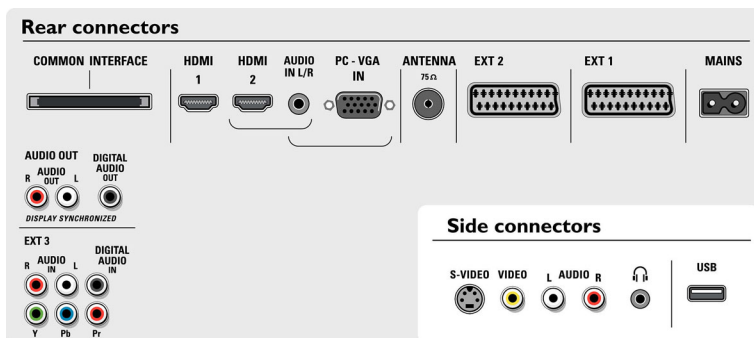

Anschlüsse

- Vordere/seitliche Anschlüsse: Linker/rechter Audio-Eingang, FBAS-Eingang, Kopfhörerausgang, S-Video-Eingang, USB
- Ext 1 Scart: Audio links/rechts, FBAS-Ein-/Ausgang, RGB
- Ext 2 Scart: Audio links/rechts, FBAS-Ein-/Ausgang, RGB, Y/C
- Weitere Anschlüsse: Analog L/R Audioausgang, PC-VGA-Eingang und L/R Audio-Eingang, SP-DIF-Eingang (koaxial), SP-DIF-Ausgang (koaxial), Common Interface
- Ext 3: YPbPr

- Ext 4: HDMI
- Ext 5: HDMI
- Ext 6: VGA-PC-Eingang, Linker/rechter Audio-Eingang

Power

- Netzstrom: 220 bis 240 VAC +/- 10 %
- Umgebungstemperatur: 5 °C bis 40 °C
- Stromverbrauch: 163 W
- Standby-Stromverbrauch: 0,8 W

Zubehör

- Mitgeliefertes Zubehör: Tischfuß, Antennenkabel
- Optionales Zubehör: Fußbodenständer

Abmessungen

- Gerätebreite: 869 mm
- Gerätehöhe: 625 mm
- Gerätetiefe: 114 mm
- Produktgewicht: 20,4 kg
- Gerätehöhe (inkl. Fuß): 685 mm
- Gerätetiefe (inkl. Fuß): 230 mm
- Verpackungsbreite: 1052 mm
- Verpackungshöhe: 878 mm
- Verpackungstiefe: 263 mm
- Gewicht (inkl. Verpackung): 32 kg
- Kompatible Wandhalterung: 600 x 200 mm