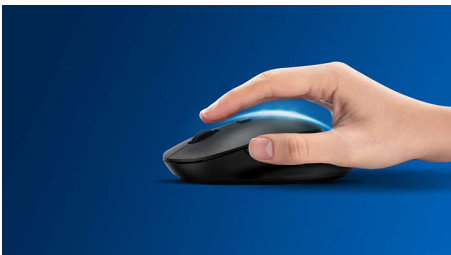

Philips 200 Series
Kabelgebundene Maus

3 Tasten

USB, kabelgebunden
Optischer Sensor
Ergonomisches Design

SPK7234

Entwickelt für Ihre Arbeitsweise

Diese komfortable Maus passt sich nicht nur Ihrer Hand an, sie lässt sich auch einfach in Ihrer Tasche verstauen. Dieser praktische Begleiter sorgt für einfaches Kabelmanagement und verfügt über einen optischen Sensor, der auf fast allen Oberflächen problemlos funktioniert.

PHILIPS

Besonderheiten

Flüssige optische Abtastung

Hochauflösende optische Abtastung für flüssige Steuerung

Mausdesign für beide Hände

Die beidhändige Form fühlt sich sowohl in der linken als auch in der rechten Hand gut an.

Plug&Play

Einfaches Plug & Play durch USB-Kabelverbindungen

Bequemes, ergonomisches Design

Komfortables, ergonomisches Mausdesign, das sich gut anfühlt.

Tasten halten für Millionen von Klicks

Die langlebigen Tasten halten für mehrere Millionen Klicks.