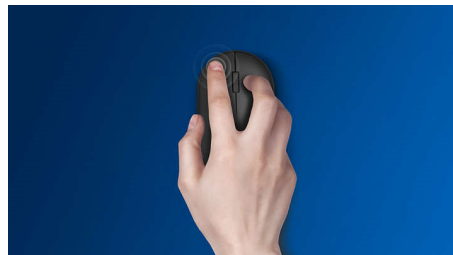

Philips 200 Series
Kabelgebundene Maus

3 Tasten

USB, kabelgebunden
Optischer Sensor
Ergonomisches Design

SPK7234

Entwickelt für Ihre Arbeitsweise

Diese komfortable Maus passt sich nicht nur Ihrer Hand an, sie lässt sich auch einfach in Ihrer Tasche verstauen. Dieser praktische Begleiter sorgt für einfaches Kabelmanagement und verfügt über einen optischen Sensor, der auf fast allen Oberflächen problemlos funktioniert.

PHILIPS

Besonderheiten

Flüssige optische Abtastung

Hochauflösende optische Abtastung für flüssige Steuerung

Mausdesign für beide Hände

Die beidhändige Form fühlt sich sowohl in der linken als auch in der rechten Hand gut an.

Plug&Play

Einfaches Plug & Play durch USB-Kabelverbindungen

Bequemes, ergonomisches Design

Komfortables, ergonomisches Mausdesign, das sich gut anfühlt.

Tasten halten für Millionen von Klicks

Die langlebigen Tasten halten für mehrere Millionen Klicks.

- Tasten: 3 Tasten
- Beschichtungstyp: Matt
- Anschlüsse: USB 2.0, kabelgebunden
- Designtyp: Ergonomisches Design
- Treiberanforderungen: Ohne Treiber
- Präziser optischer Sensor: 1000 dpi
- Produkttyp: Kabelgebundene Maus
- Handtyp: Für Links- und Rechtshänder