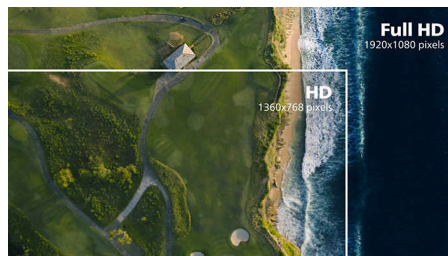

16:9 Full HD-skärm

Bildkvalitet är viktigt. Vanliga skärmar har kvalitet, men du vill ha mer. Denna skärm har förbättrad Full HD-upplösning på 1920 x 1080 för skarpa detaljer, hög ljusstyrka, otrolig kontrast och realistiska färger som ger en verklighetstrogen bild.