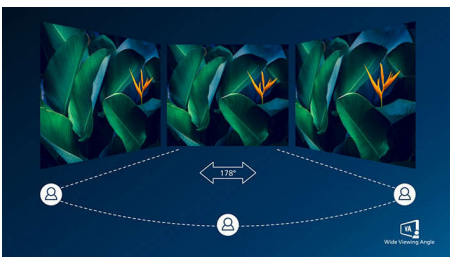

Suverän bildkvalitet

- SmartContrast för rika, svarta nivådetaljer
- 16:9 Full HD-skärm för skarpa, detaljerade bilder
- Mindre trötta ögon med flickerfree-teknik
- VA-skärm ger imponerande bilder med breda synfältsvinklar
- Ultra Wide-Color ger ett större urval färger för en mer levande bild
- Spelläget SmartImage – optimerat för spelare
- Smidigt spel med AMD FreeSync™-teknik

PHILIPS

Funktioner

Svängd skärmdesign

Skärmar för stationära datorer ger en personlig användarupplevelse, som passar en svängd design riktigt bra. Den svängda skärmen ger en behaglig men ändå diskret uppslukningseffekt, som fokuserar på dig vid ditt skrivbord.

Ultra Wide-Color-teknik

Ultra Wide-Color-tekniken ger ett bredare spektrum av färger för en mer strålande bild. Ultra Wide-Colors bredare "color gamut" (färgomfång) ger mer verklighetstroga gröna nyanser, livfulla röda nyanser och djupare blå nyanser. Gör medieunderhållning, bilder och till och med produktiviteten mer levande med uppfreskande färger från Ultra Wide-Color-tekniken.

VA-skärm

Philips VA LED-skärm har den avancerade tekniken Multi-domain Vertical Alignment,

som ger superhöga statiska kontrastförhållanden för extra levande och klar bild. Vanliga kontorsprogram hanteras enkelt, men den är särskilt väl lämpad för foton, surfning på nätet, filmer, spel och krävande grafik. Den optimerade tekniken för pixelhantering ger en extra vid betraktningvinkel på 178/178 grader, vilket ger kristallklar bild.