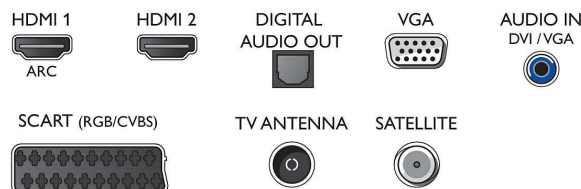

Geluid

- Uitgangsvermogen (RMS): 6 W
- Geluidsverbetering: Incredible Surround, Kristalhelder geluid, Automatische volumeregelaar, Basregeling, Smart Sound

Connectiviteit

- Aantal HDMI-aansluitingen: 2
- EasyLink (HDMI-CEC): Passthrough van afstandsbedieningen, Audiobediening, Stand-by, Afspelen met één druk op de knop
- Aantal scart-aansluitingen (RGB/CVBS): 1
- Aantal USB-aansluitingen: 1
- Andere aansluitingen: Common Interface Plus (CI+), Digitale audio-uitgang (optisch), Audio-ingang (DVI), Hoofdtelefoonuitgang, Serviceaansluiting, IEC75-antenne, Satelliet aansluiting

Accessoires

- Meegeleverde accessoires: Afstandsbediening, 2 AAA-batterijen, Tafelstandaard, Voedingskabel, Snelstartgids, Brochure met wettelijk verplichte informatie en veiligheidsgegevens

Afmetingen

- Breedte van het apparaat: 512,3 mm
- Hoogte van het apparaat: 308 mm
- Diepte van het apparaat: 45,7 mm
- Gewicht van het product: 2,56 kg
- Breedte van het apparaat (met standaard): 512,3 mm
- Hoogte van het apparaat (met standaard): 315,9 mm
- Diepte van het apparaat (met standaard): 112 mm
- Gewicht (incl. standaard): 2,59 kg
- Breedte van de doos: 600 mm
- Hoogte van de doos: 390 mm
- Diepte van de doos: 100 mm
- Gewicht (incl. verpakking): 3,8 kg
- Geschikt voor wandmontage: 75 x 75 mm
- Breedte TV-standaard: 447,6 mm

Connections

Side

Rear

Publicatiedatum
2023-10-05

Versie: 11.8.1

EAN: 87 18863 00998 7

© 2023 Koninklijke Philips N.V.
Alle rechten voorbehouden.

Specificaties kunnen zonder voorafgaande kennisgeving worden gewijzigd. Handelsmerken zijn het eigendom van Koninklijke Philips N.V. en hun respectieve eigenaren.