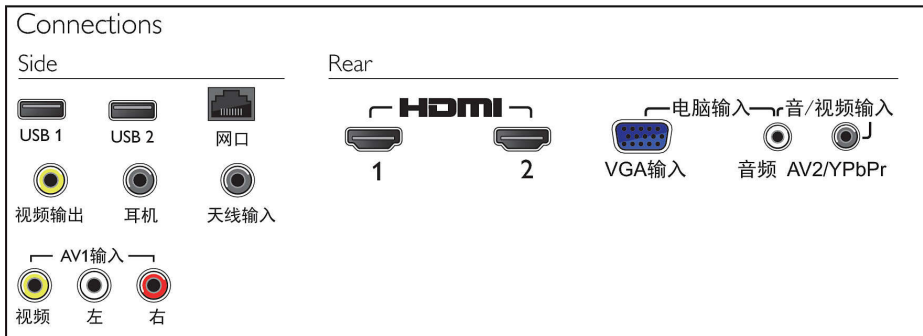

100 Hz 完美動態補償率

沒有什麼比得上極速狂奔的遊戲、極速運動或動作片，因此這部 Philips 電視具備 100Hz 完美動態補償率，讓您享受流暢無比的影像。無論是多緊張刺激的內容，影像也穩定如山。